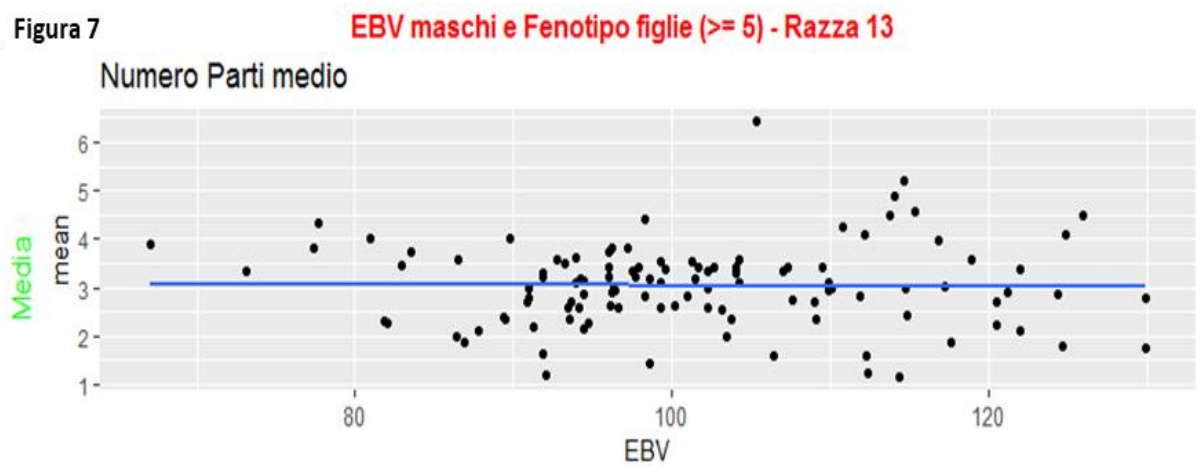

LONGEVITA' RAZZA MACCHIATA ITALIANA

TREND GENETICO E EBV MASCHI

Figura 6

Data source:
ANCI 2020

Figura 7

Data source:
ANCI 2020