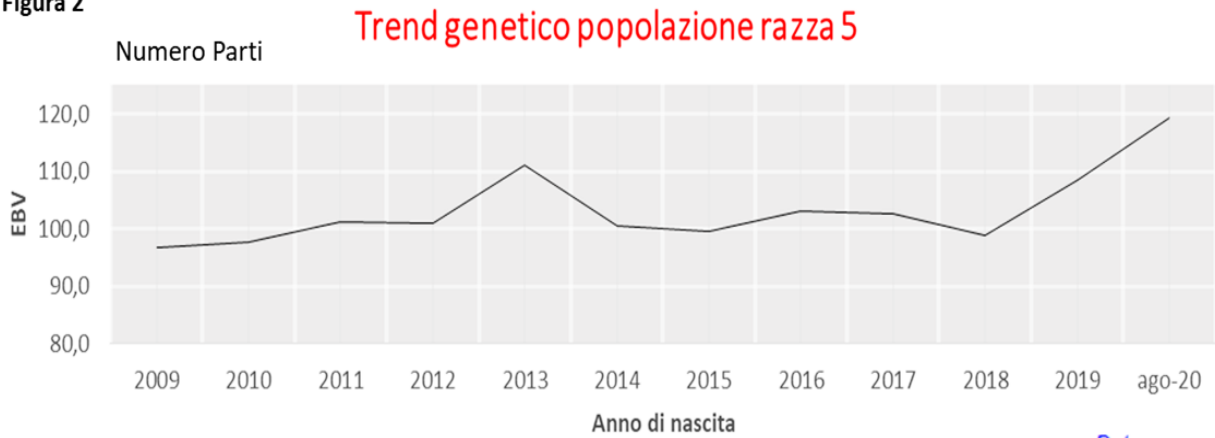

LONGEVITA' RAZZA ARGENTATA ITALIANA

TREND GENETICO E EBV MASCHI

Figura 2

Data source:
ANCI 2020

Figura 3

Data source:
ANCI 2020