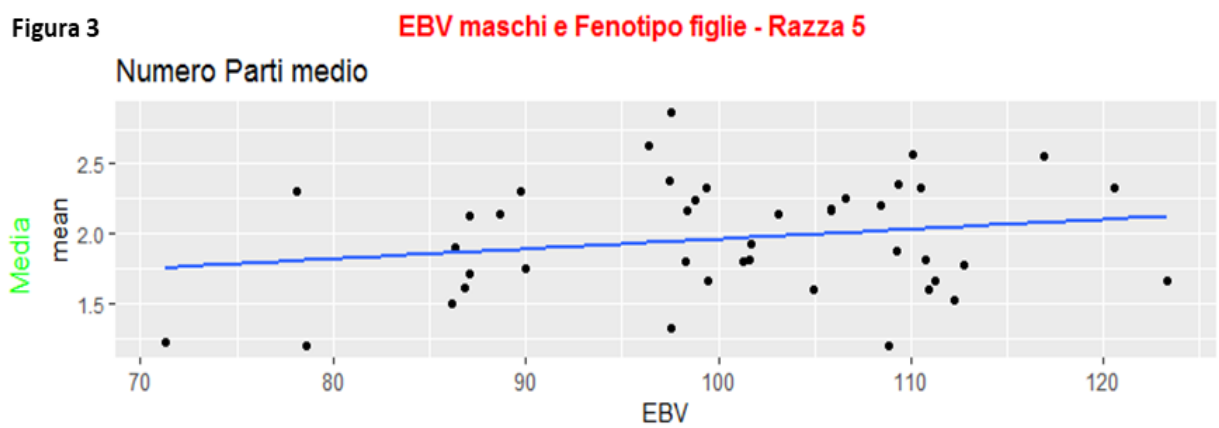

LONGEVITA' RAZZA ARGENTATA ITALIANA

TREND GENETICO E EBV MASCHI

Figura 2

Data source:
ANCI 2020

Figura 3

Data source:
ANCI 2020