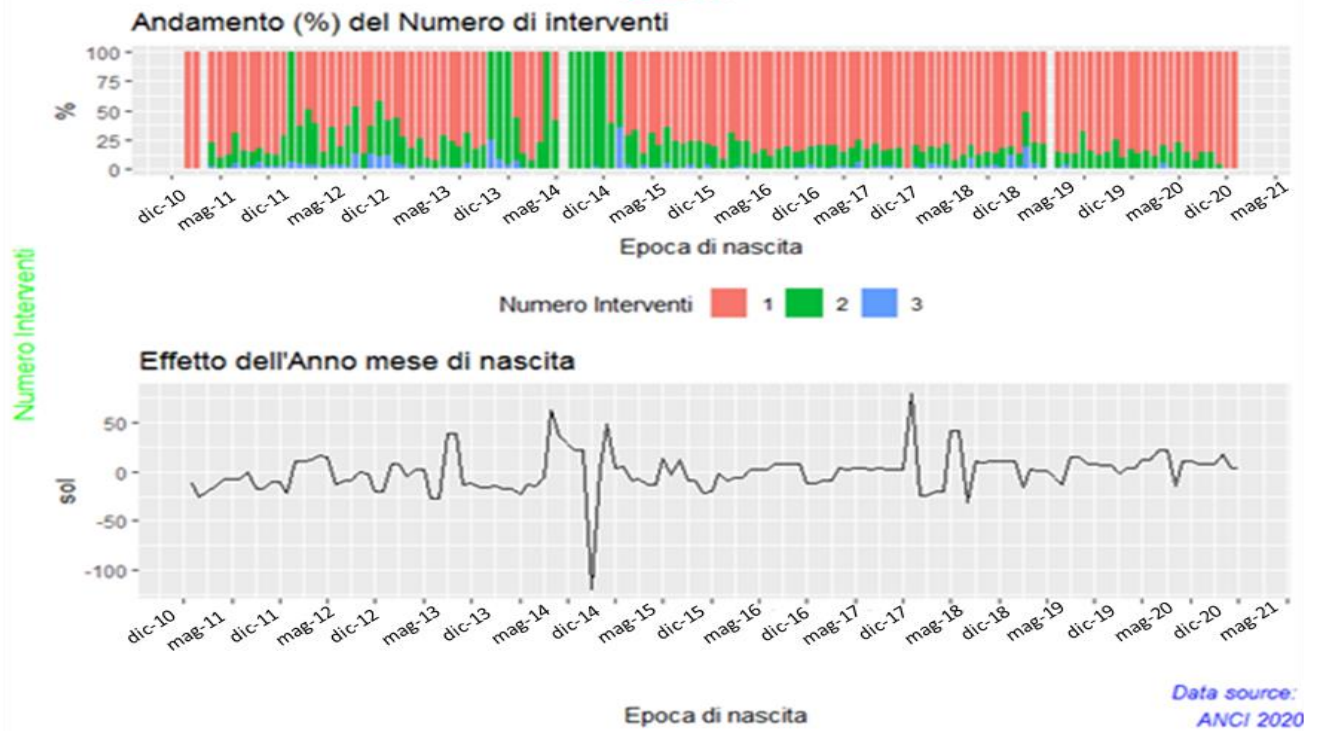

FERTILITA' BIANCA ITALIANA

TREND FENOTIPICI ED EFFETTI FISSI

Figura 1A

Effetto dell'Anno mese di nascita fattrici su età primo accoppiamento razza 11

Figura 2A

Effetto dell'Anno mese di accoppiamento fattrici su età primo accoppiamento razza 11

Figura 3A

Effetto dell'Anno mese di nascita fattrici su Numero Interventi
razza 11

Figura 4A

Effetto dell'Anno mese di accoppiamento fattrici su Numero Interventi
razza 11

Figura 5A

**Effetto dell'Anno mese di nascita fattrici su Numero Nati Vivi
razza 11**

Figura 6A

**Effetto dell'Anno mese di accoppiamento su Numero di Nati vivi
razza 11**