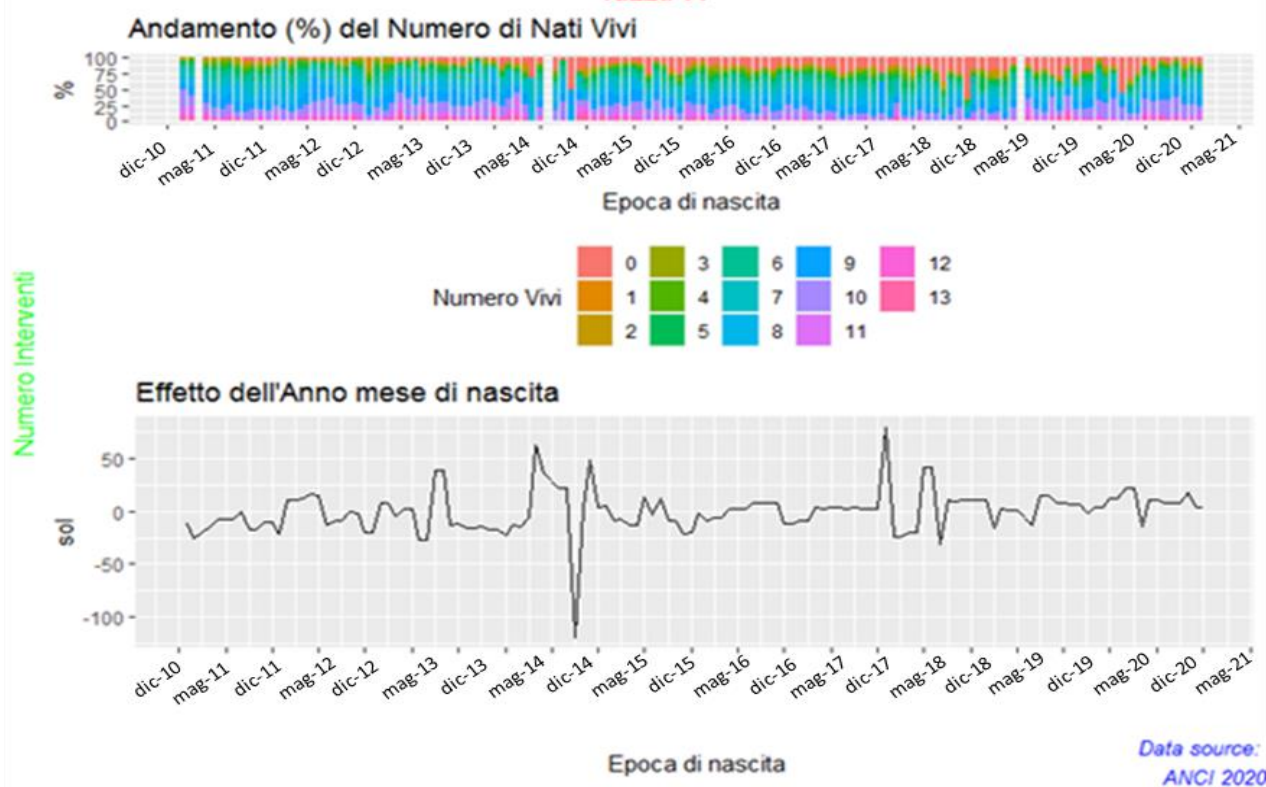

FERTILITA' BIANCA ITALIANA

TREND FENOTIPICI ED EFFETTI FISSI

Figura 1A

Effetto dell'Anno mese di nascita fattrici su età primo accoppiamento razza 11

Figura 2A

Effetto dell'Anno mese di accoppiamento fattrici su età primo accoppiamento razza 11

Figura 3A

Effetto dell'Anno mese di nascita fattrici su Numero Interventi
razza 11

Figura 4A

Effetto dell'Anno mese di accoppiamento fattrici su Numero Interventi
razza 11

Figura 5A

**Effetto dell'Anno mese di nascita fattrici su Numero Nati Vivi
razza 11**

Figura 6A

**Effetto dell'Anno mese di accoppiamento su Numero di Nati vivi
razza 11**