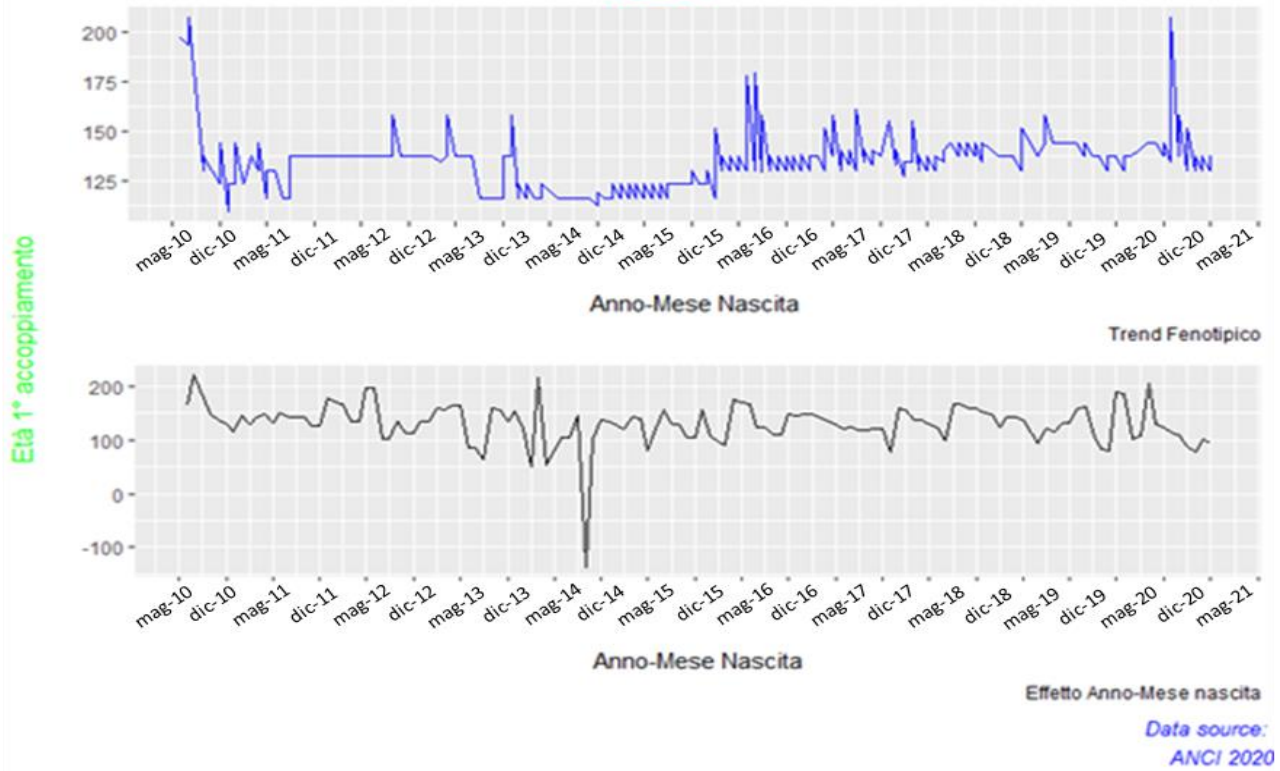

FERTILITA' BIANCA ITALIANA

TREND FENOTIPICI ED EFFETTI FISSI

Figura 1A

Effetto dell'Anno mese di nascita fattrici su età primo accoppiamento razza 11

Figura 2A

Effetto dell'Anno mese di accoppiamento fattrici su età primo accoppiamento razza 11

Figura 3A

Effetto dell'Anno mese di nascita fattrici su Numero Interventi
razza 11

Figura 4A

Effetto dell'Anno mese di accoppiamento fattrici su Numero Interventi
razza 11

Figura 5A

**Effetto dell'Anno mese di nascita fattrici su Numero Nati Vivi
razza 11**

Figura 6A

**Effetto dell'Anno mese di accoppiamento su Numero di Nati vivi
razza 11**