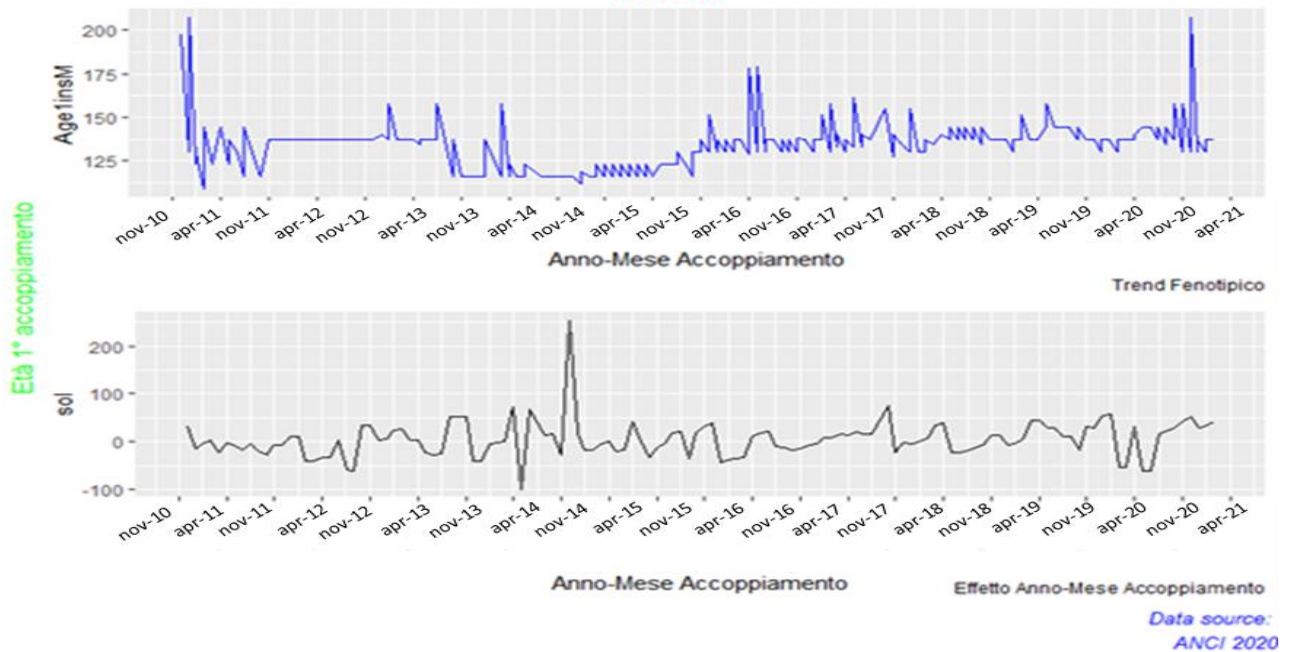

FERTILITA' BIANCA ITALIANA

TREND FENOTIPICI ED EFFETTI FISSI

Figura 1A

Effetto dell'Anno mese di nascita fattrici su età primo accoppiamento razza 11

Figura 2A

Effetto dell'Anno mese di accoppiamento fattrici su età primo accoppiamento razza 11

Figura 3A

Effetto dell'Anno mese di nascita fattrici su Numero Interventi
razza 11

Figura 4A

Effetto dell'Anno mese di accoppiamento fattrici su Numero Interventi
razza 11

Figura 5A

**Effetto dell'Anno mese di nascita fattrici su Numero Nati Vivi
razza 11**

Figura 6A

**Effetto dell'Anno mese di accoppiamento su Numero di Nati vivi
razza 11**