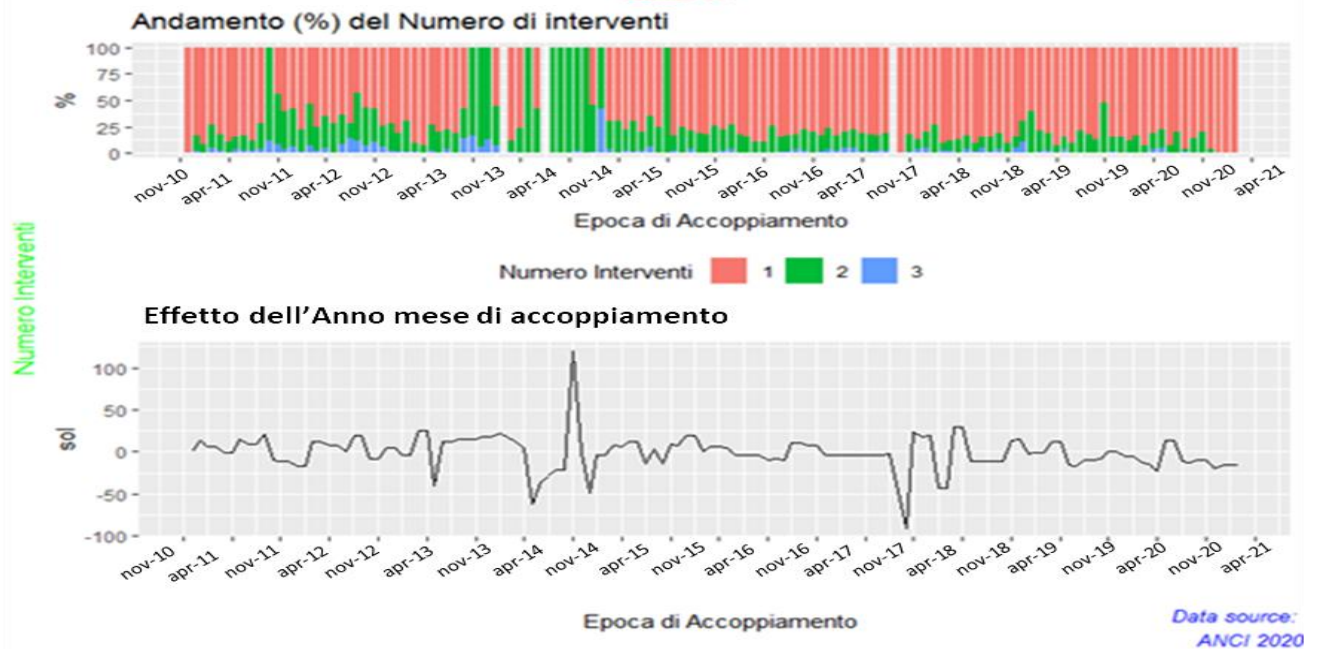

FERTILITA' BIANCA ITALIANA

TREND FENOTIPICI ED EFFETTI FISSI

Figura 1A

Effetto dell'Anno mese di nascita fattrici su età primo accoppiamento razza 11

Figura 2A

Effetto dell'Anno mese di accoppiamento fattrici su età primo accoppiamento razza 11

Figura 3A

Effetto dell'Anno mese di nascita fattrici su Numero Interventi
razza 11

Figura 4A

Effetto dell'Anno mese di accoppiamento fattrici su Numero Interventi
razza 11

Figura 5A

**Effetto dell'Anno mese di nascita fattrici su Numero Nati Vivi
razza 11**

Figura 6A

**Effetto dell'Anno mese di accoppiamento su Numero di Nati vivi
razza 11**