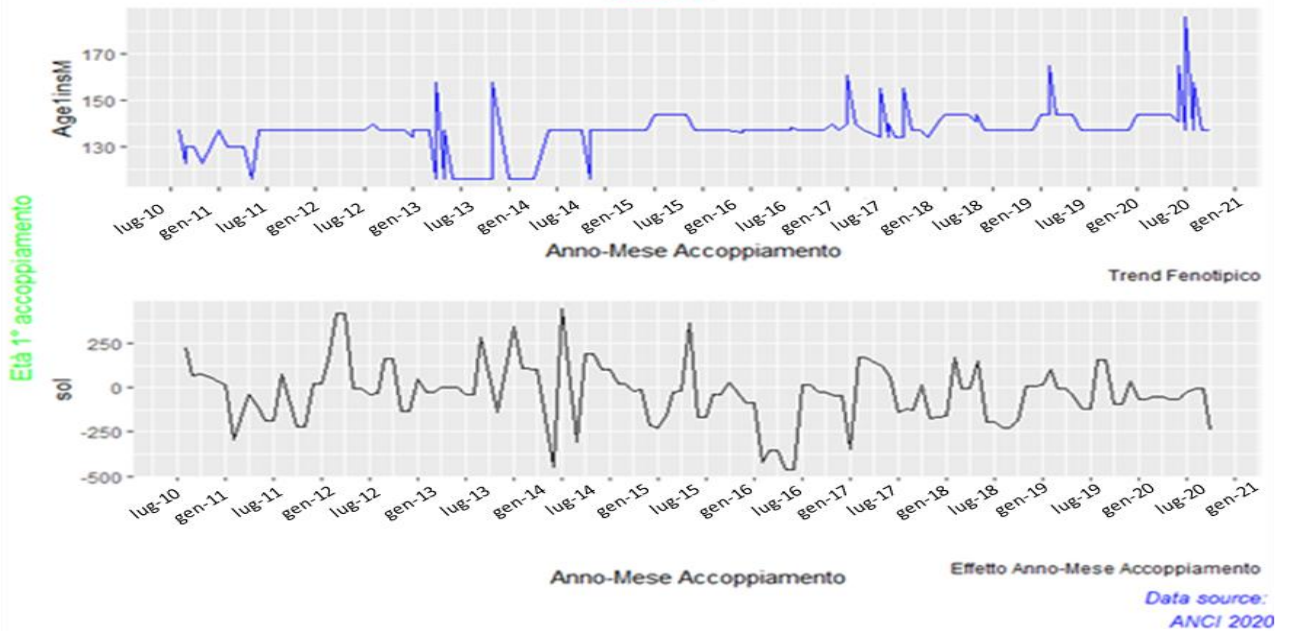

**FERTILITA' MACCHIATA ITALIANA**  
**TREND FENOTIPICI ED EFFETTI FISSI**

**Figura 1B**

**Effetto dell'Anno mese di nascita fattrici su età primo accoppiamento  
 razza 13**

**Figura 2B**

**Effetto dell'Anno mese di accoppiamento fattrici su età primo accoppiamento  
 razza 13**

Figura 3B

**Effetto dell'Anno mese di nascita fattrici su Numero Interventi**  
**razza 13**

Figura 4B

**Effetto dell'Anno mese di accoppiamento fattrici su Numero Interventi**  
**razza 13**

Figura 5B

**Effetto dell'Anno mese di nascita fattrici su Numero Nati Vivi  
razza 13**

Figura 6B

**Effetto dell'Anno mese di accoppiamento fattrici su Numero di Nati vivi  
razza 13**