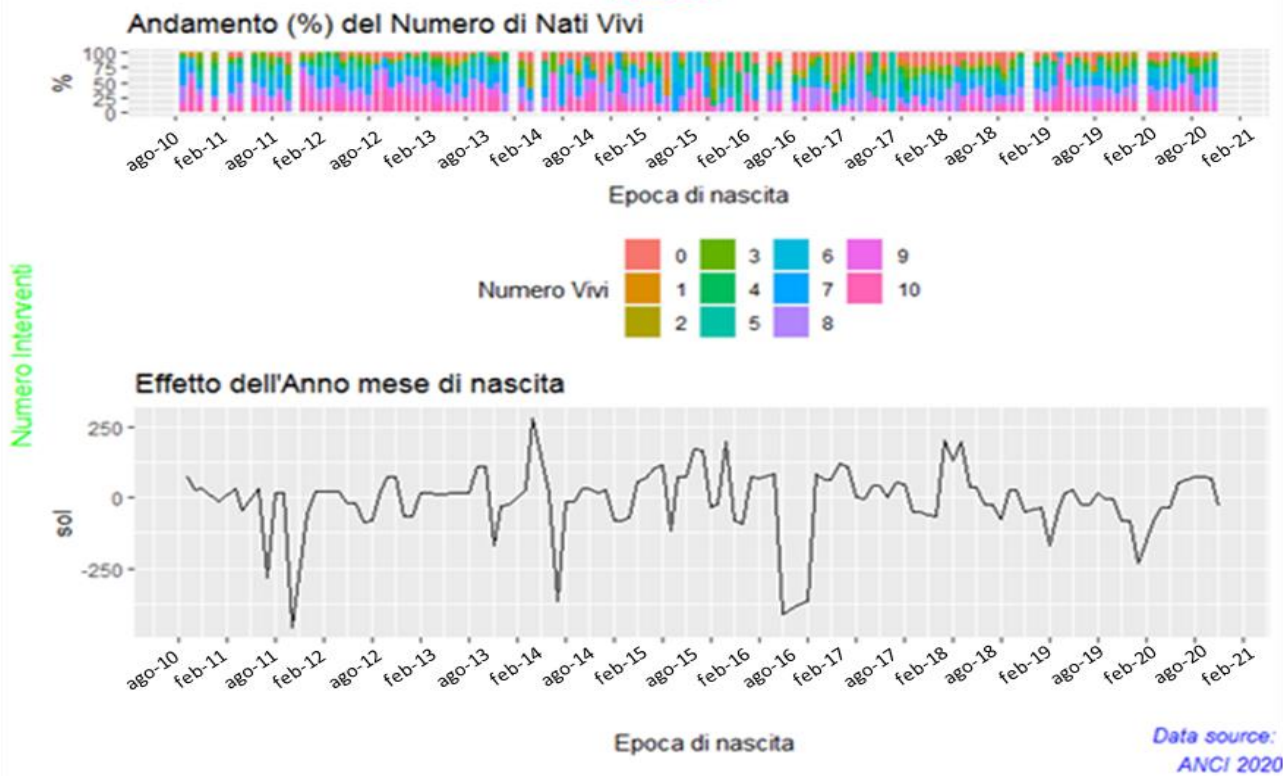

**FERTILITA' MACCHIATA ITALIANA**  
**TREND FENOTIPICI ED EFFETTI FISSI**

**Figura 1B**

**Effetto dell'Anno mese di nascita fattrici su età primo accoppiamento  
 razza 13**

**Figura 2B**

**Effetto dell'Anno mese di accoppiamento fattrici su età primo accoppiamento  
 razza 13**

Figura 3B

**Effetto dell'Anno mese di nascita fattrici su Numero Interventi**  
**razza 13**

Figura 4B

**Effetto dell'Anno mese di accoppiamento fattrici su Numero Interventi**  
**razza 13**

Figura 5B

**Effetto dell'Anno mese di nascita fattrici su Numero Nati Vivi  
razza 13**

Figura 6B

**Effetto dell'Anno mese di accoppiamento fattrici su Numero di Nati vivi  
razza 13**