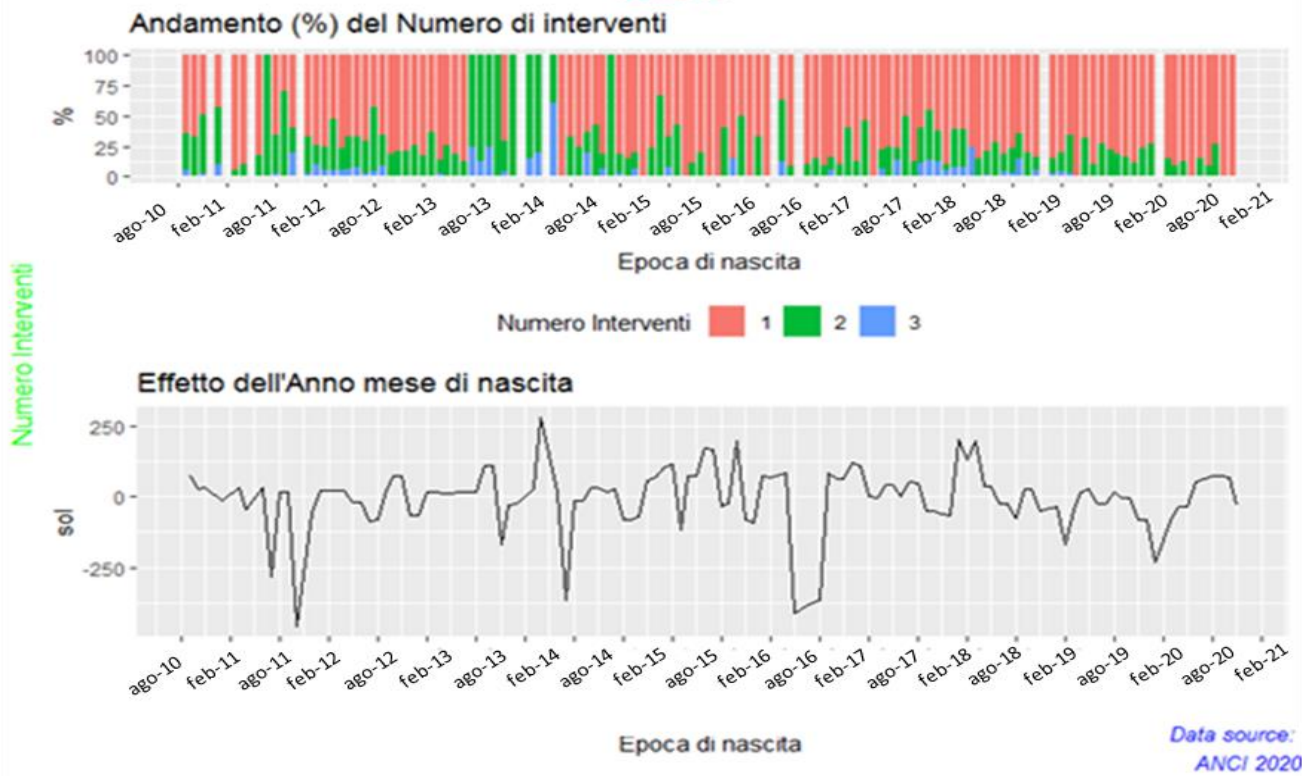

**FERTILITA' MACCHIATA ITALIANA**  
**TREND FENOTIPICI ED EFFETTI FISSI**

**Figura 1B**

**Effetto dell'Anno mese di nascita fattrici su età primo accoppiamento  
 razza 13**

**Figura 2B**

**Effetto dell'Anno mese di accoppiamento fattrici su età primo accoppiamento  
 razza 13**

Figura 3B

**Effetto dell'Anno mese di nascita fattrici su Numero Interventi**  
**razza 13**

Figura 4B

**Effetto dell'Anno mese di accoppiamento fattrici su Numero Interventi**  
**razza 13**

Figura 5B

**Effetto dell'Anno mese di nascita fattrici su Numero Nati Vivi  
razza 13**

Figura 6B

**Effetto dell'Anno mese di accoppiamento fattrici su Numero di Nati vivi  
razza 13**