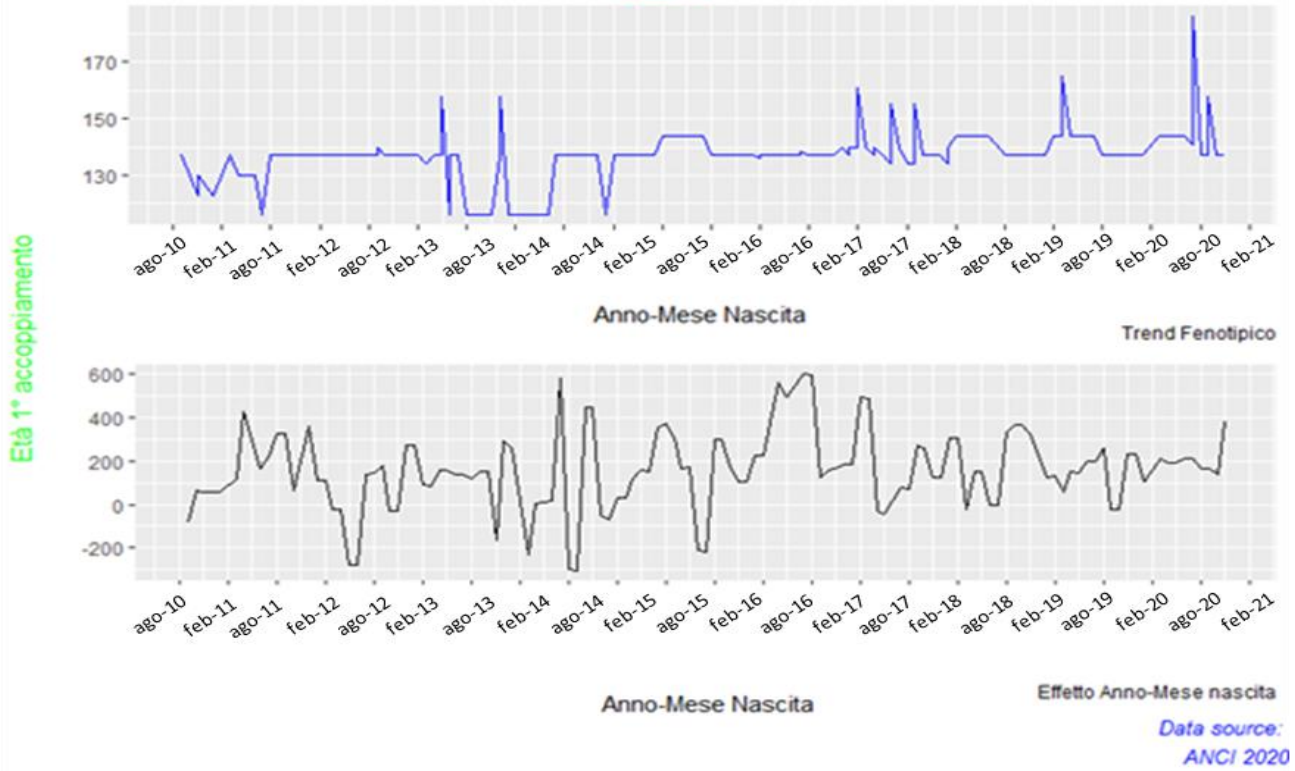

**FERTILITA' MACCHIATA ITALIANA**  
**TREND FENOTIPICI ED EFFETTI FISSI**

**Figura 1B**

**Effetto dell'Anno mese di nascita fattrici su età primo accoppiamento  
 razza 13**

**Figura 2B**

**Effetto dell'Anno mese di accoppiamento fattrici su età primo accoppiamento  
 razza 13**

Figura 3B

**Effetto dell'Anno mese di nascita fattrici su Numero Interventi**  
**razza 13**

Figura 4B

**Effetto dell'Anno mese di accoppiamento fattrici su Numero Interventi**  
**razza 13**

Figura 5B

**Effetto dell'Anno mese di nascita fattrici su Numero Nati Vivi  
razza 13**

Figura 6B

**Effetto dell'Anno mese di accoppiamento fattrici su Numero di Nati vivi  
razza 13**