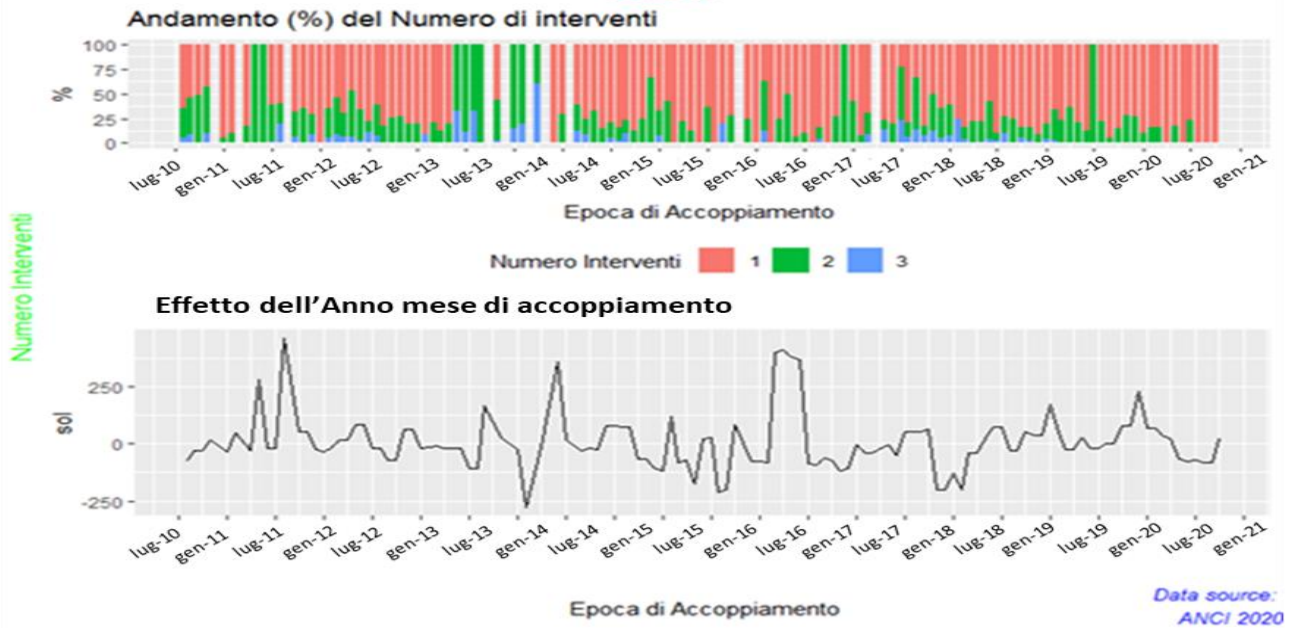

**FERTILITA' MACCHIATA ITALIANA**  
**TREND FENOTIPICI ED EFFETTI FISSI**

**Figura 1B**

**Effetto dell'Anno mese di nascita fattrici su età primo accoppiamento  
 razza 13**

**Figura 2B**

**Effetto dell'Anno mese di accoppiamento fattrici su età primo accoppiamento  
 razza 13**

Figura 3B

**Effetto dell'Anno mese di nascita fattrici su Numero Interventi**  
**razza 13**

Figura 4B

**Effetto dell'Anno mese di accoppiamento fattrici su Numero Interventi**  
**razza 13**

Figura 5B

**Effetto dell'Anno mese di nascita fattrici su Numero Nati Vivi  
razza 13**

Figura 6B

**Effetto dell'Anno mese di accoppiamento fattrici su Numero di Nati vivi  
razza 13**