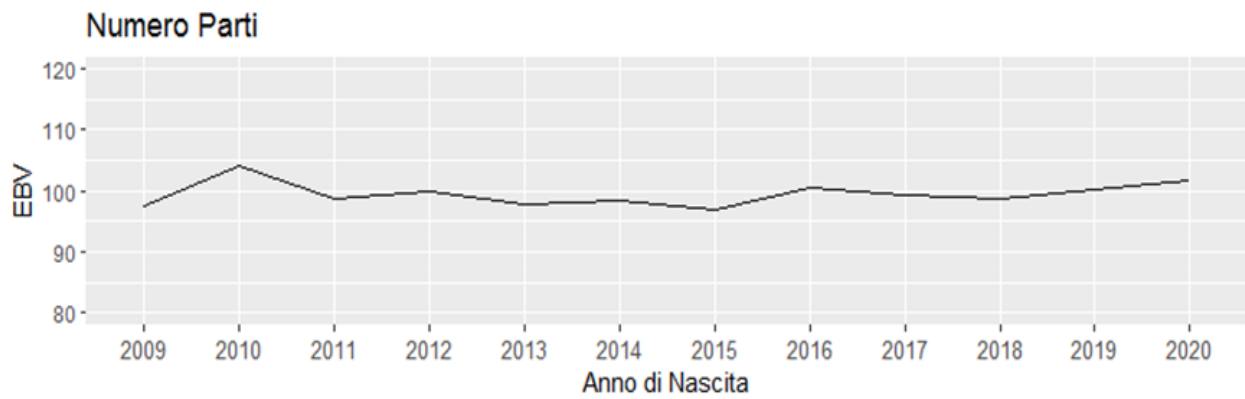

# LONGEVITA' RAZZA MACCHIATA ITALIANA

## TREND GENETICO E EBV MASCHI

Figura 6

Trend Genetico Popolazione Razza 13

Data source:  
ANCI 2020

Figura 7

EBV maschi e Fenotipo figlie ( $\geq 5$ ) - Razza 13

Data source:  
ANCI 2020