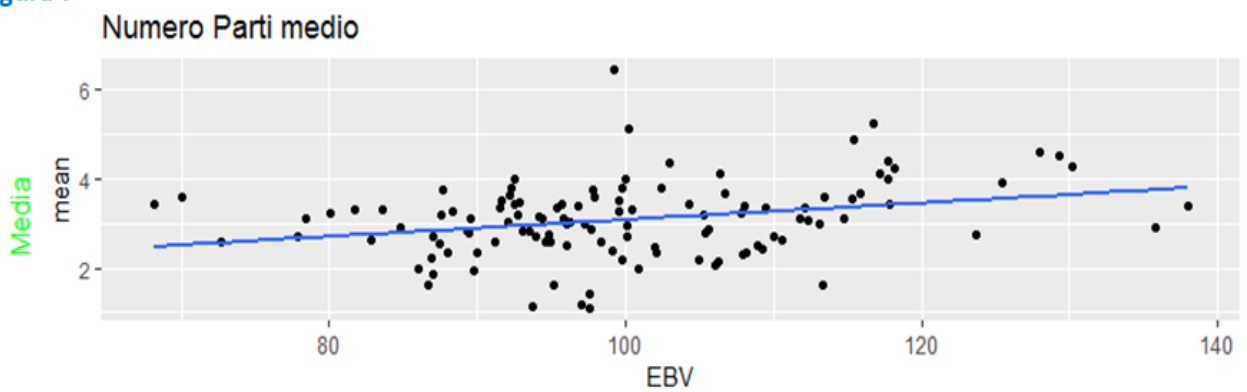

# LONGEVITA' RAZZA MACCHIATA ITALIANA

## TREND GENETICO E EBV MASCHI

Figura 6

Trend Genetico Popolazione Razza 13

Data source:  
ANCI 2020

Figura 7

EBV maschi e Fenotipo figlie ( $\geq 5$ ) - Razza 13

Data source:  
ANCI 2020