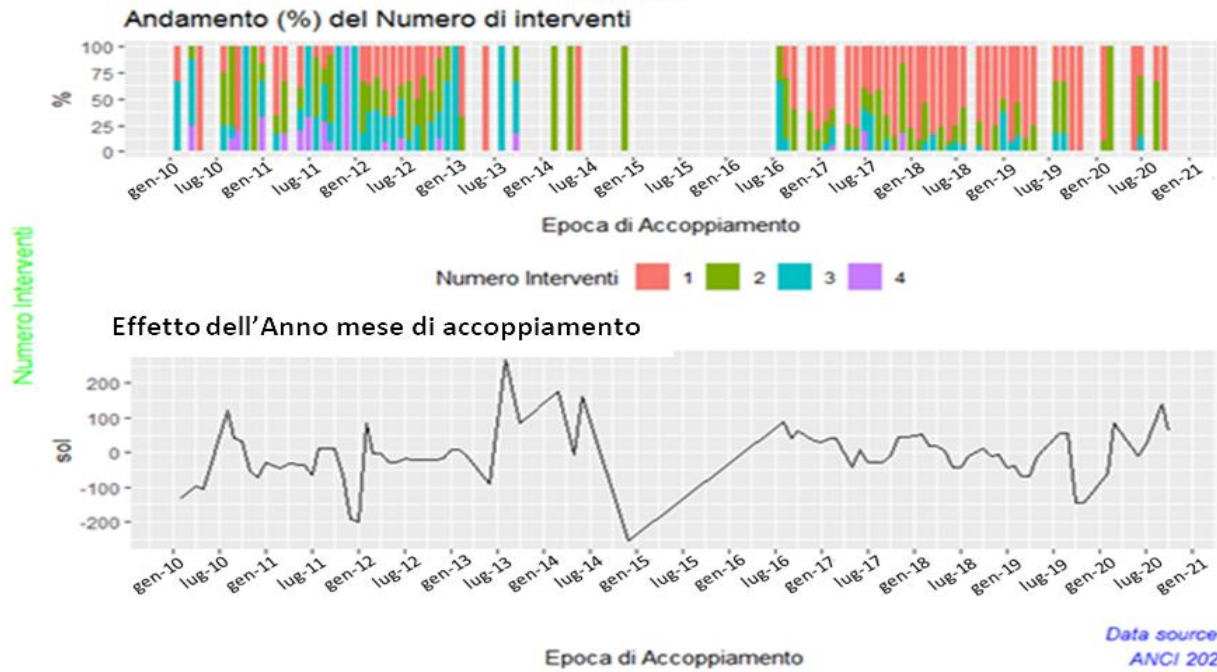

FERTILITA' ARGENTATA ITALIANA
TREND FENOTIPICI ED EFFETTI FISSI

Figura 1

Effetto dell'Anno mese di nascita fattrici su età primo accoppiamento
razza 5

Figura 2

Effetto dell'Anno mese di accoppiamento fattrici su età primo accoppiamento
razza 5

Figura 3

Effetto dell'Anno mese di nascita fattrici su Numero Interventi
razza 5

Data source:
ANCI 2020

Figura 4

Effetto dell'Anno mese di accoppiamento fattrici su Numero Interventi
razza 5

Data source:
ANCI 2020

Figura 5

Effetto dell'Anno mese di nascita fattrici su Numero Nati Vivi
razza 5

Figura 6

Effetto dell'Anno mese di accoppiamento su Numero di Nati vivi
razza 5