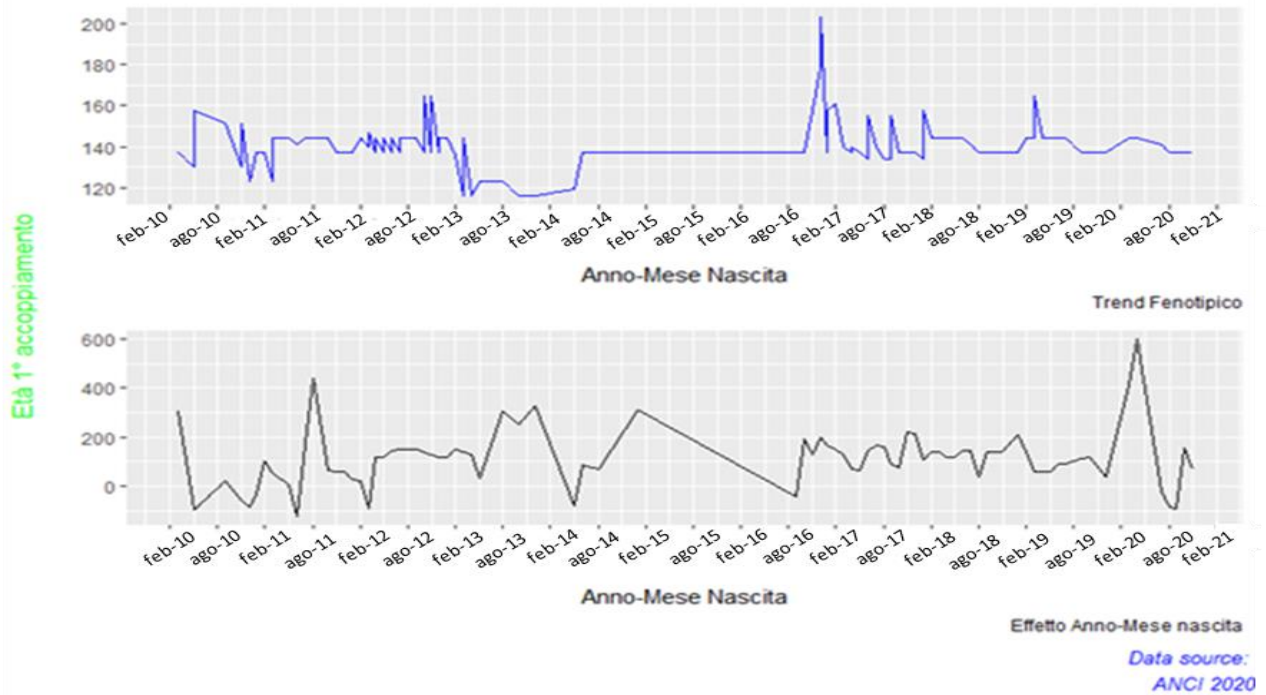

FERTILITA' ARGENTATA ITALIANA
TREND FENOTIPICI ED EFFETTI FISSI

Figura 1

Effetto dell'Anno mese di nascita fattrici su età primo accoppiamento
razza 5

Figura 2

Effetto dell'Anno mese di accoppiamento fattrici su età primo accoppiamento
razza 5

Figura 3

Effetto dell'Anno mese di nascita fattrici su Numero Interventi
razza 5

Data source:
ANCI 2020

Figura 4

Effetto dell'Anno mese di accoppiamento fattrici su Numero Interventi
razza 5

Data source:
ANCI 2020

Figura 5

Effetto dell'Anno mese di nascita fattrici su Numero Nati Vivi
razza 5

Figura 6

Effetto dell'Anno mese di accoppiamento su Numero di Nati vivi
razza 5