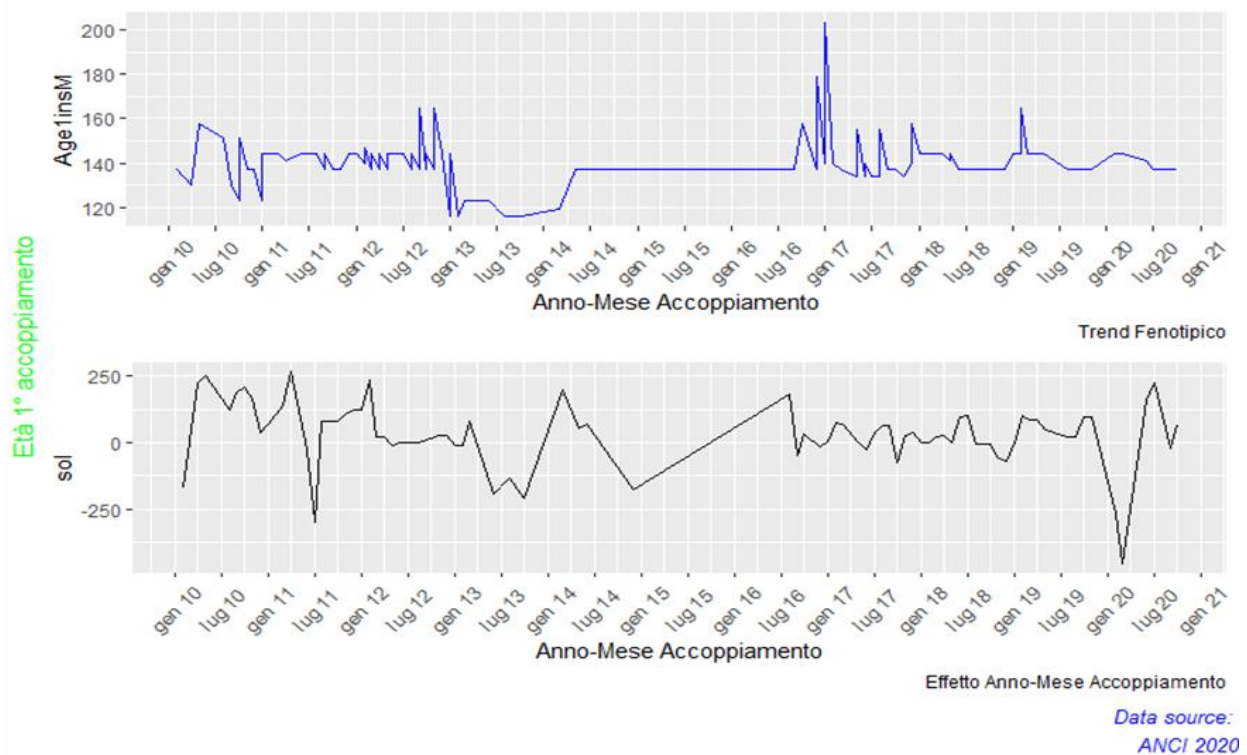

FERTILITA' ARGENTATA ITALIANA
TREND FENOTIPICI ED EFFETTI FISSI

Figura 1

Effetto dell'Anno mese di nascita fattrici su età primo accoppiamento
razza 5

Figura 2

Effetto dell'Anno mese di accoppiamento fattrici su età primo accoppiamento
razza 5

Figura 3

Effetto dell'Anno mese di nascita fattrici su Numero Interventi
razza 5

Data source:
ANCI 2020

Figura 4

Effetto dell'Anno mese di accoppiamento fattrici su Numero Interventi
razza 5

Data source:
ANCI 2020

Figura 5

Effetto dell'Anno mese di nascita fattrici su Numero Nati Vivi
razza 5

Figura 6

Effetto dell'Anno mese di accoppiamento su Numero di Nati vivi
razza 5