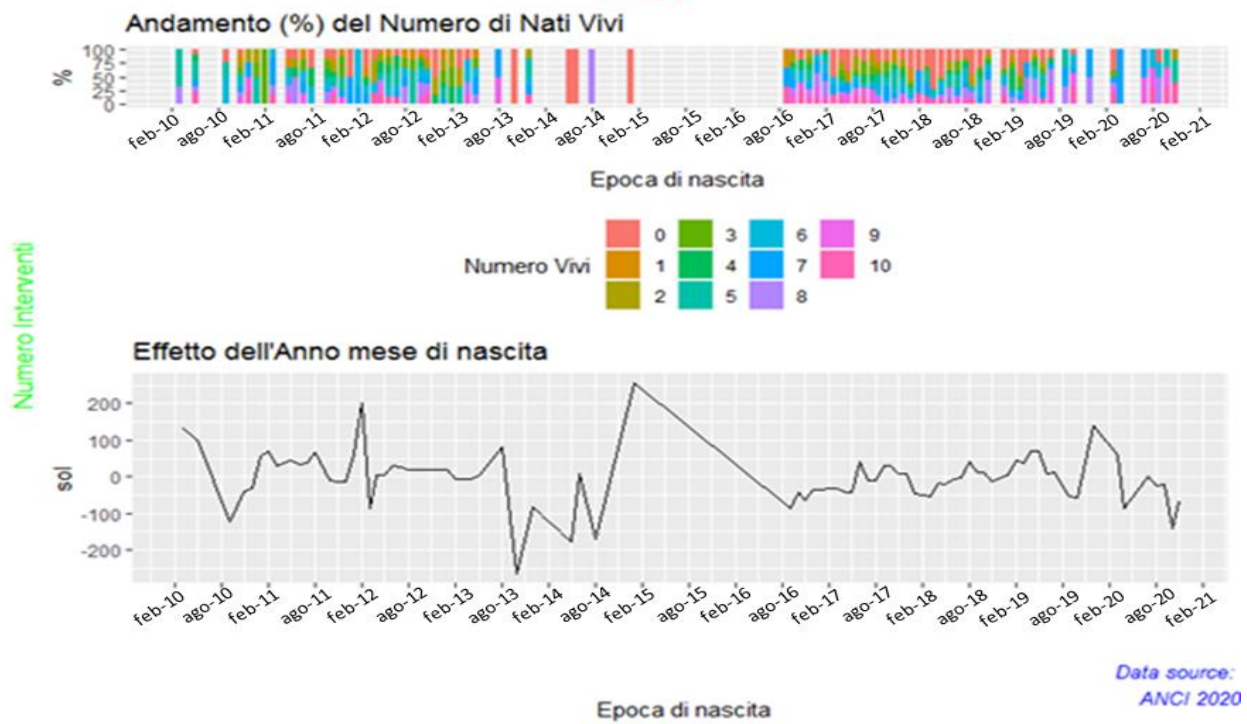

FERTILITA' ARGENTATA ITALIANA
TREND FENOTIPICI ED EFFETTI FISSI

Figura 1

Effetto dell'Anno mese di nascita fattrici su età primo accoppiamento
razza 5

Figura 2

Effetto dell'Anno mese di accoppiamento fattrici su età primo accoppiamento
razza 5

Figura 3

Effetto dell'Anno mese di nascita fattrici su Numero Interventi
razza 5

Data source:
ANCI 2020

Figura 4

Effetto dell'Anno mese di accoppiamento fattrici su Numero Interventi
razza 5

Data source:
ANCI 2020

Figura 5

Effetto dell'Anno mese di nascita fattrici su Numero Nati Vivi
razza 5

Figura 6

Effetto dell'Anno mese di accoppiamento su Numero di Nati vivi
razza 5