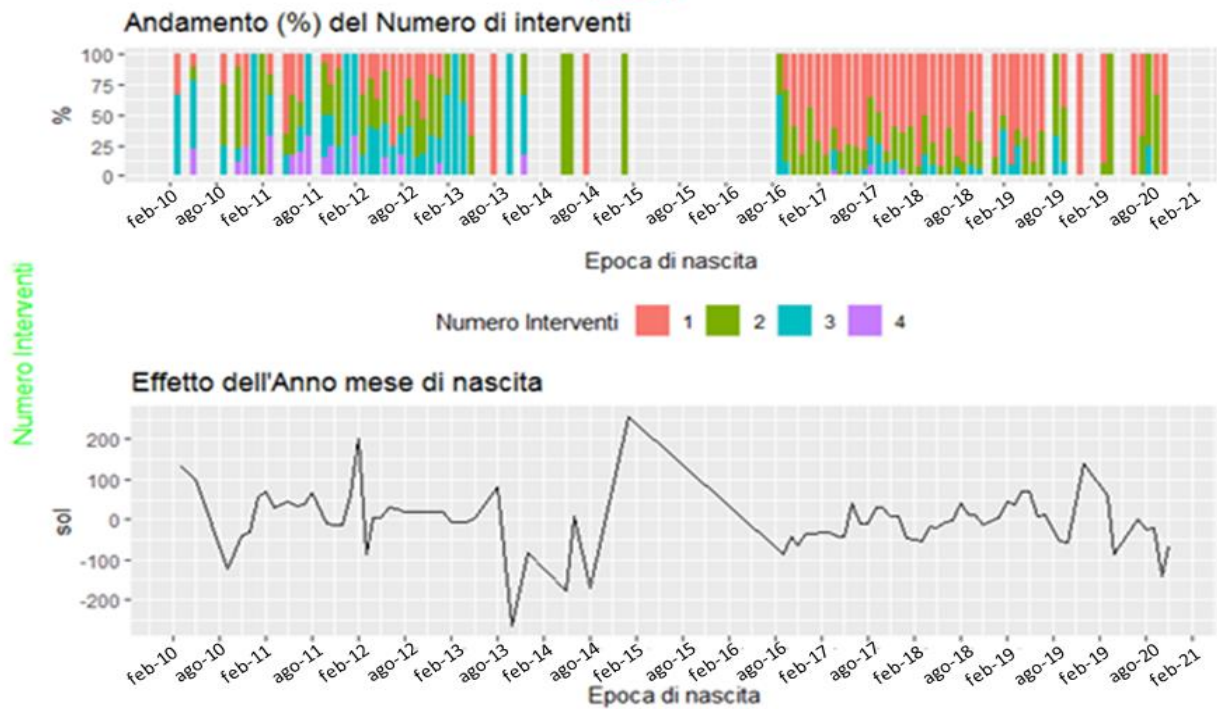

FERTILITA' ARGENTATA ITALIANA
TREND FENOTIPICI ED EFFETTI FISSI

Figura 1

Effetto dell'Anno mese di nascita fattrici su età primo accoppiamento
razza 5

Figura 2

Effetto dell'Anno mese di accoppiamento fattrici su età primo accoppiamento
razza 5

Figura 3

Effetto dell'Anno mese di nascita fattrici su Numero Interventi
razza 5

Data source:
ANCI 2020

Figura 4

Effetto dell'Anno mese di accoppiamento fattrici su Numero Interventi
razza 5

Data source:
ANCI 2020

Figura 5

Effetto dell'Anno mese di nascita fattrici su Numero Nati Vivi
razza 5

Figura 6

Effetto dell'Anno mese di accoppiamento su Numero di Nati vivi
razza 5