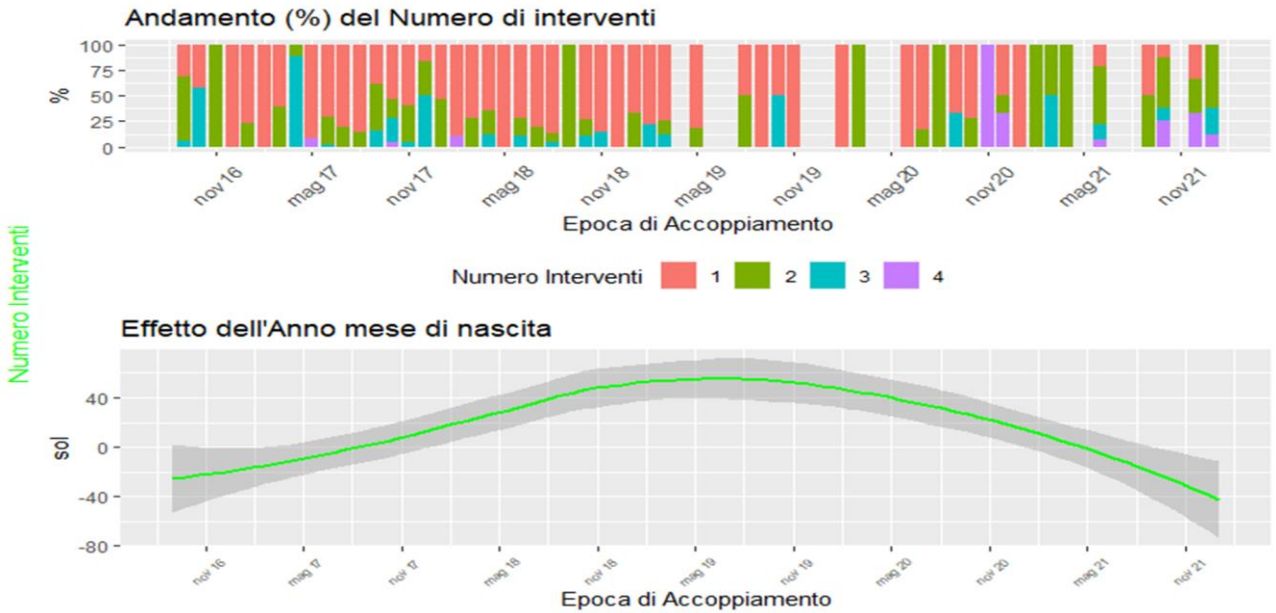

EBV FERTILITA'
ARGENTATA ITALIANA RAZZA "5"
TREND FENOTIPICI –EFFETTI FISSI

Figura 1

**Effetto dell'Anno mese di nascita fattrici su età primo accoppiamento
 razza 5**

Figura 2

**Effetto dell'Anno mese di accoppiamento fattrici su età primo accoppiamento
 razza 5**

Figura 3

Effetto dell'Anno mese di nascita fattrici su Numero Interventi
razza 5

Figura 4

Effetto dell'Anno mese di accoppiamento fattrici su Numero Interventi
razza 5

Figura 5

**Effetto dell'Anno mese di nascita fattrici su Numero Nati Vivi
razza 5**

Figura 6

**Effetto dell'Anno mese di accoppiamento fattrici su Numero Interventi
razza 5**