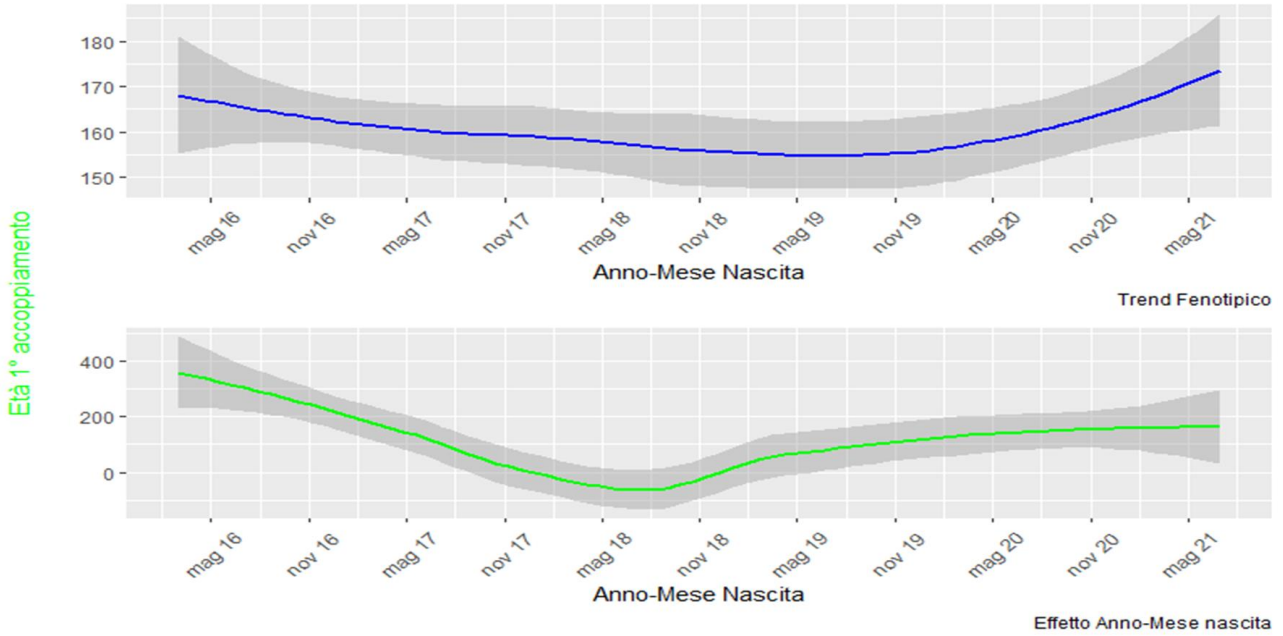

EBV FERTILITA'
ARGENTATA ITALIANA RAZZA "5"
TREND FENOTIPICI –EFFETTI FISSI

Figura 1

**Effetto dell'Anno mese di nascita fattrici su età primo accoppiamento
 razza 5**

Figura 2

**Effetto dell'Anno mese di accoppiamento fattrici su età primo accoppiamento
 razza 5**

Figura 3

Effetto dell'Anno mese di nascita fattrici su Numero Interventi
razza 5

Figura 4

Effetto dell'Anno mese di accoppiamento fattrici su Numero Interventi
razza 5

Figura 5

**Effetto dell'Anno mese di nascita fattrici su Numero Nati Vivi
razza 5**

Figura 6

**Effetto dell'Anno mese di accoppiamento fattrici su Numero Interventi
razza 5**