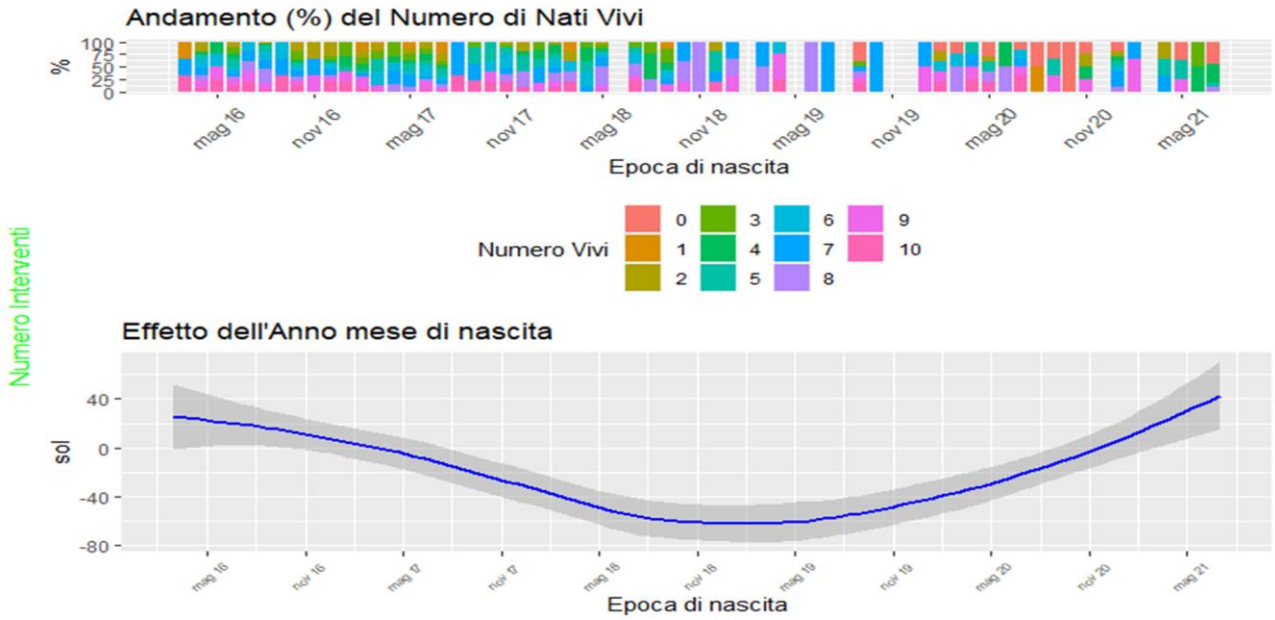

EBV FERTILITA'
ARGENTATA ITALIANA RAZZA "5"
TREND FENOTIPICI –EFFETTI FISSI

Figura 1

**Effetto dell'Anno mese di nascita fattrici su età primo accoppiamento
 razza 5**

Figura 2

**Effetto dell'Anno mese di accoppiamento fattrici su età primo accoppiamento
 razza 5**

Figura 3

Effetto dell'Anno mese di nascita fattrici su Numero Interventi
razza 5

Figura 4

Effetto dell'Anno mese di accoppiamento fattrici su Numero Interventi
razza 5

Figura 5

**Effetto dell'Anno mese di nascita fattrici su Numero Nati Vivi
razza 5**

Figura 6

**Effetto dell'Anno mese di accoppiamento fattrici su Numero Interventi
razza 5**