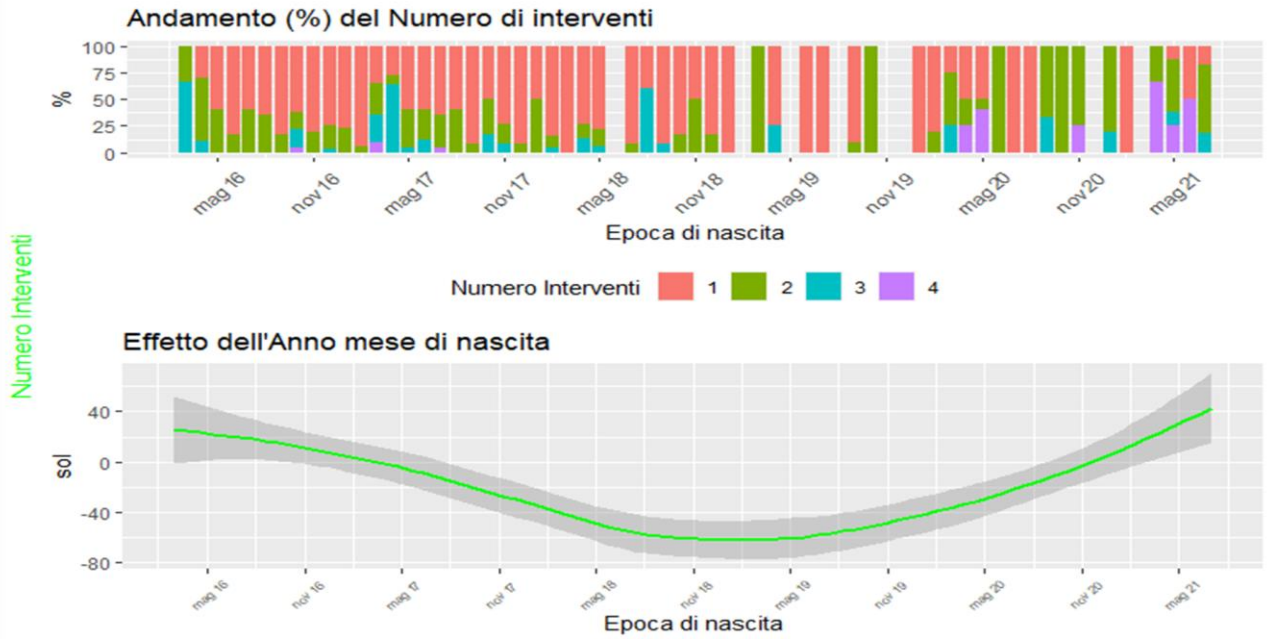

EBV FERTILITA'
ARGENTATA ITALIANA RAZZA "5"
TREND FENOTIPICI –EFFETTI FISSI

Figura 1

**Effetto dell'Anno mese di nascita fattrici su età primo accoppiamento
 razza 5**

Figura 2

**Effetto dell'Anno mese di accoppiamento fattrici su età primo accoppiamento
 razza 5**

Figura 3

Effetto dell'Anno mese di nascita fattrici su Numero Interventi
razza 5

Figura 4

Effetto dell'Anno mese di accoppiamento fattrici su Numero Interventi
razza 5

Figura 5

**Effetto dell'Anno mese di nascita fattrici su Numero Nati Vivi
razza 5**

Figura 6

**Effetto dell'Anno mese di accoppiamento fattrici su Numero Interventi
razza 5**