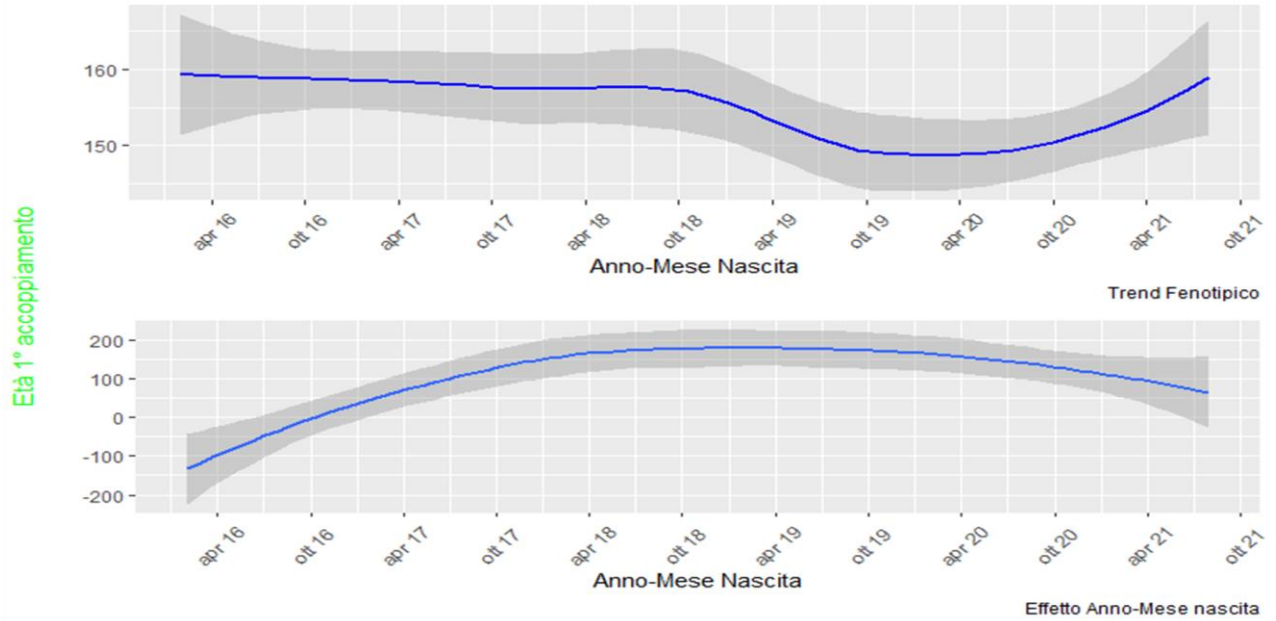

EBV FERTILITA'
BIANCA ITALIANA RAZZA "11"
TREND FENOTIPICI-EFFETTI FISSI

Figura 1A

**Effetto dell'Anno mese di nascita fattrici su età primo accoppiamento
 razza 11**

Figura 2A

**Effetto dell'Anno mese di accoppiamento fattrici su età primo accoppiamento
 razza 11**

Figura 3A

Effetto dell'Anno mese di nascita fattrici su Numero Interventi
razza 11

Figura 4A

Effetto dell'Anno mese di accoppiamento fattrici su Numero Interventi
razza 11

Figura 5A

**Effetto dell'Anno mese di nascita fattrici su Numero Nati Vivi
razza 11**

Figura 6A

**Effetto dell'Anno mese di accoppiamento fattrici su Numero Interventi
razza 11**