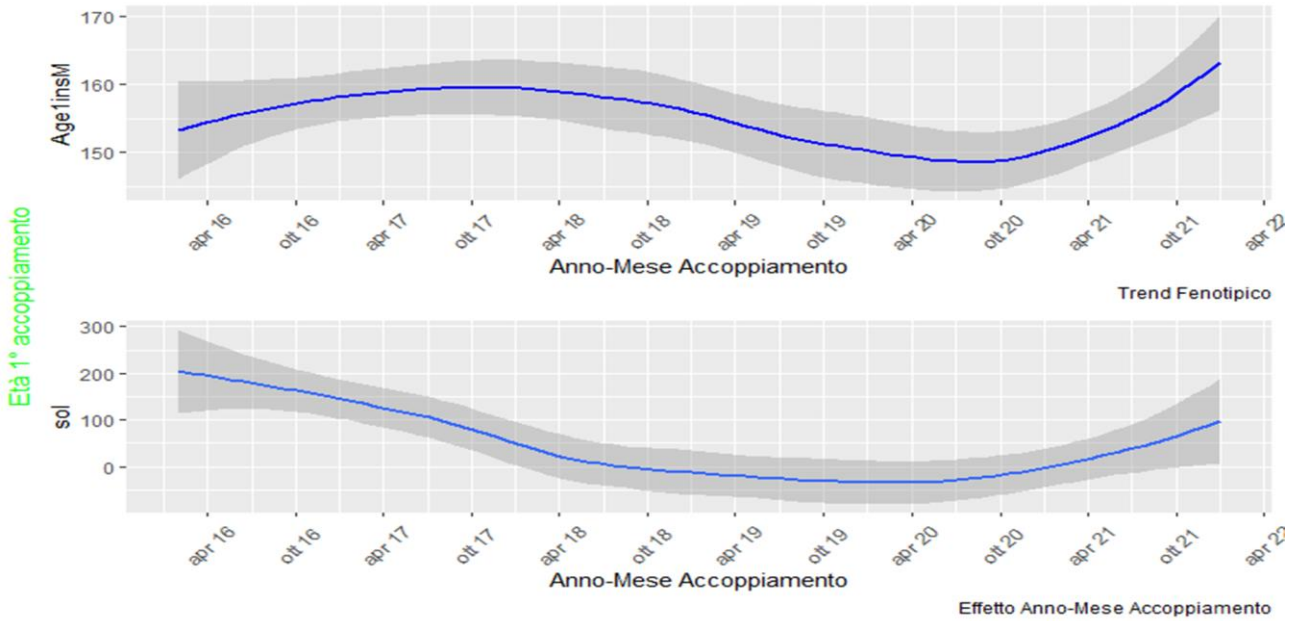

EBV FERTILITA'
BIANCA ITALIANA RAZZA "11"
TREND FENOTIPICI-EFFETTI FISSI

Figura 1A

**Effetto dell'Anno mese di nascita fattrici su età primo accoppiamento
 razza 11**

Figura 2A

**Effetto dell'Anno mese di accoppiamento fattrici su età primo accoppiamento
 razza 11**

Figura 3A

Effetto dell'Anno mese di nascita fattrici su Numero Interventi
razza 11

Figura 4A

Effetto dell'Anno mese di accoppiamento fattrici su Numero Interventi
razza 11

Figura 5A

**Effetto dell'Anno mese di nascita fattrici su Numero Nati Vivi
razza 11**

Figura 6A

**Effetto dell'Anno mese di accoppiamento fattrici su Numero Interventi
razza 11**