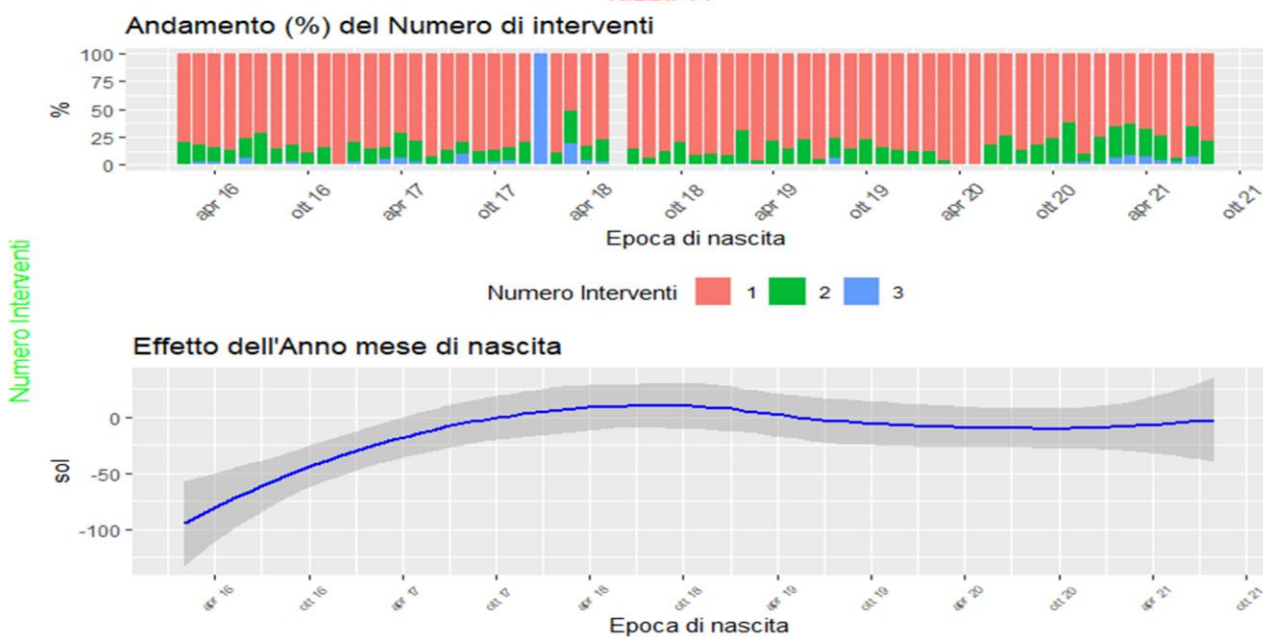

EBV FERTILITA'
BIANCA ITALIANA RAZZA "11"
TREND FENOTIPICI-EFFETTI FISSI

Figura 1A

**Effetto dell'Anno mese di nascita fattrici su età primo accoppiamento
 razza 11**

Figura 2A

**Effetto dell'Anno mese di accoppiamento fattrici su età primo accoppiamento
 razza 11**

Figura 3A

Effetto dell'Anno mese di nascita fattrici su Numero Interventi
razza 11

Figura 4A

Effetto dell'Anno mese di accoppiamento fattrici su Numero Interventi
razza 11

Figura 5A

**Effetto dell'Anno mese di nascita fattrici su Numero Nati Vivi
razza 11**

Figura 6A

**Effetto dell'Anno mese di accoppiamento fattrici su Numero Interventi
razza 11**