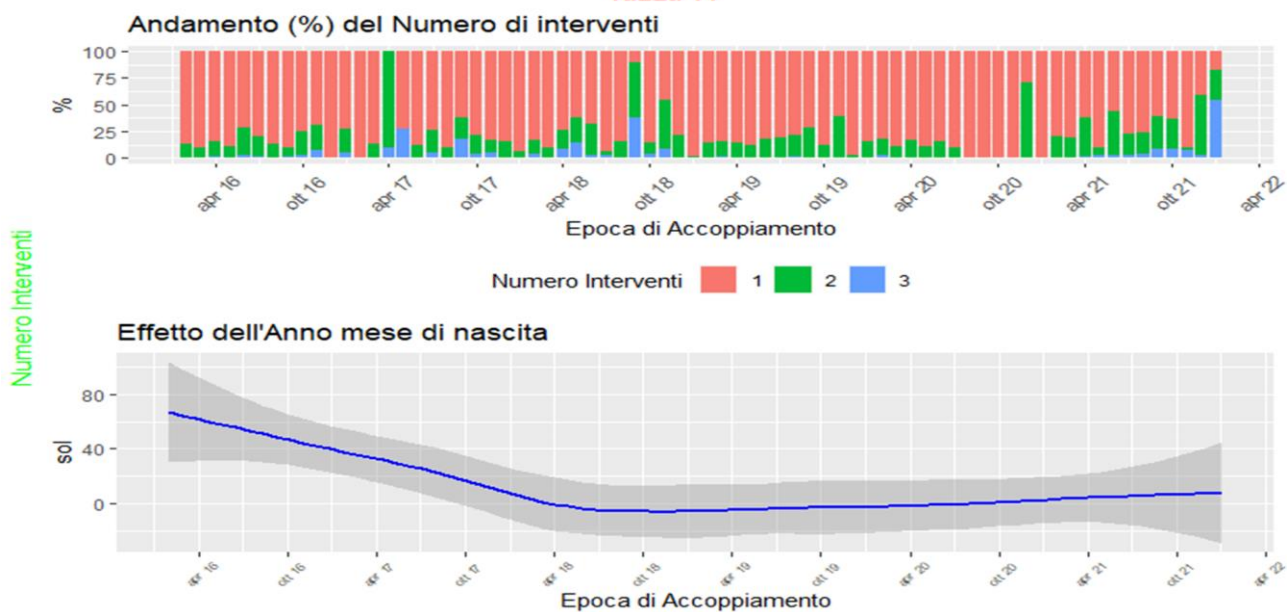

EBV FERTILITA'
BIANCA ITALIANA RAZZA "11"
TREND FENOTIPICI-EFFETTI FISSI

Figura 1A

**Effetto dell'Anno mese di nascita fattrici su età primo accoppiamento
 razza 11**

Figura 2A

**Effetto dell'Anno mese di accoppiamento fattrici su età primo accoppiamento
 razza 11**

Figura 3A

Effetto dell'Anno mese di nascita fattrici su Numero Interventi
razza 11

Figura 4A

Effetto dell'Anno mese di accoppiamento fattrici su Numero Interventi
razza 11

Figura 5A

**Effetto dell'Anno mese di nascita fattrici su Numero Nati Vivi
razza 11**

Figura 6A

**Effetto dell'Anno mese di accoppiamento fattrici su Numero Interventi
razza 11**