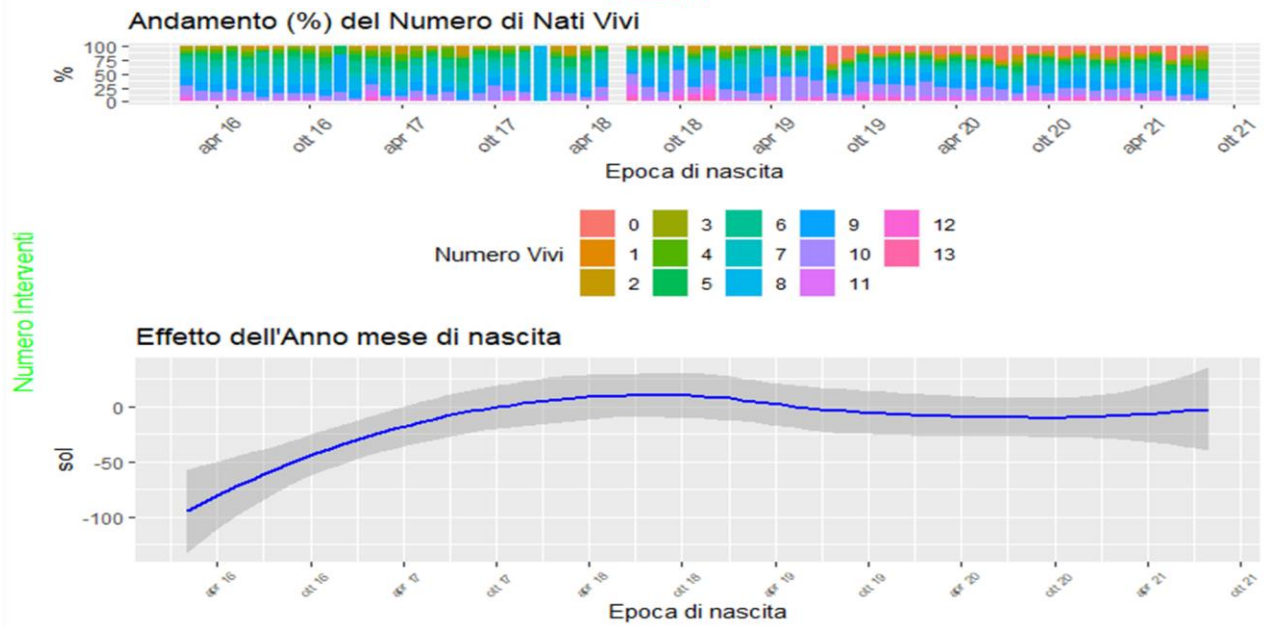

EBV FERTILITA'
BIANCA ITALIANA RAZZA "11"
TREND FENOTIPICI-EFFETTI FISSI

Figura 1A

**Effetto dell'Anno mese di nascita fattrici su età primo accoppiamento
 razza 11**

Figura 2A

**Effetto dell'Anno mese di accoppiamento fattrici su età primo accoppiamento
 razza 11**

Figura 3A

Effetto dell'Anno mese di nascita fattrici su Numero Interventi
razza 11

Figura 4A

Effetto dell'Anno mese di accoppiamento fattrici su Numero Interventi
razza 11

Figura 5A

**Effetto dell'Anno mese di nascita fattrici su Numero Nati Vivi
razza 11**

Figura 6A

**Effetto dell'Anno mese di accoppiamento fattrici su Numero Interventi
razza 11**