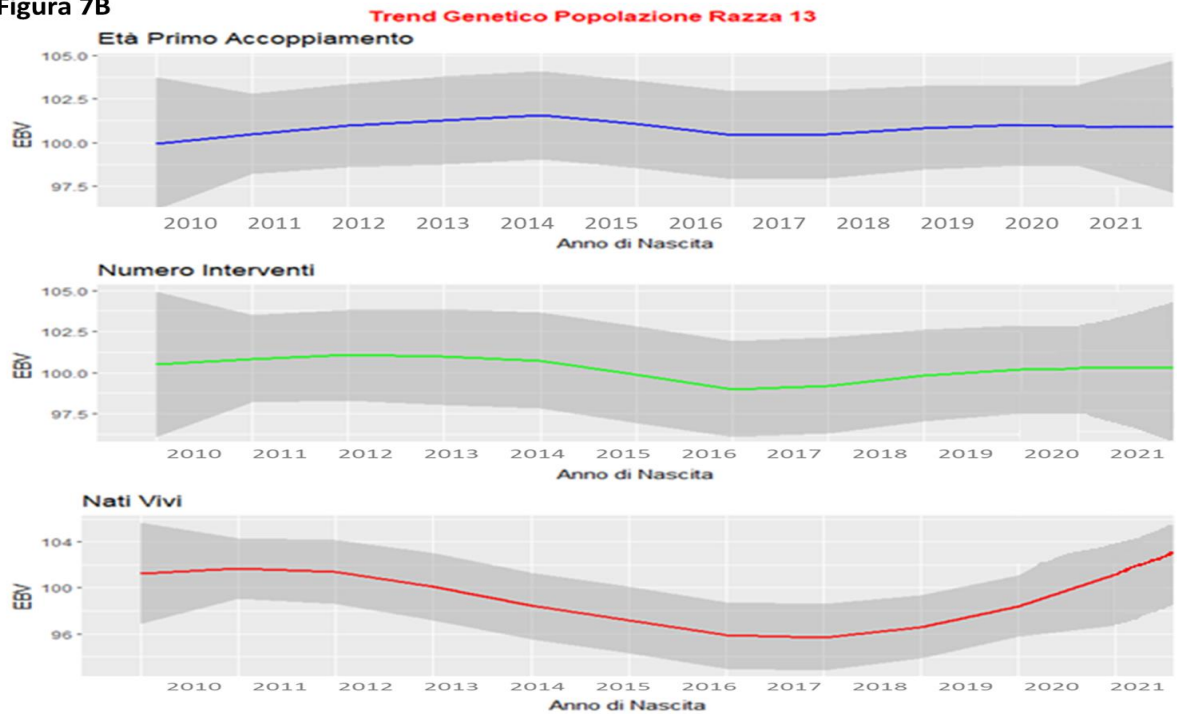

EBV FERTILITA'
MACCHIATA ITALIANA RAZZA "13"
TREND GENETICO-EBV MASCHI

Figura 7B

Figura 8B