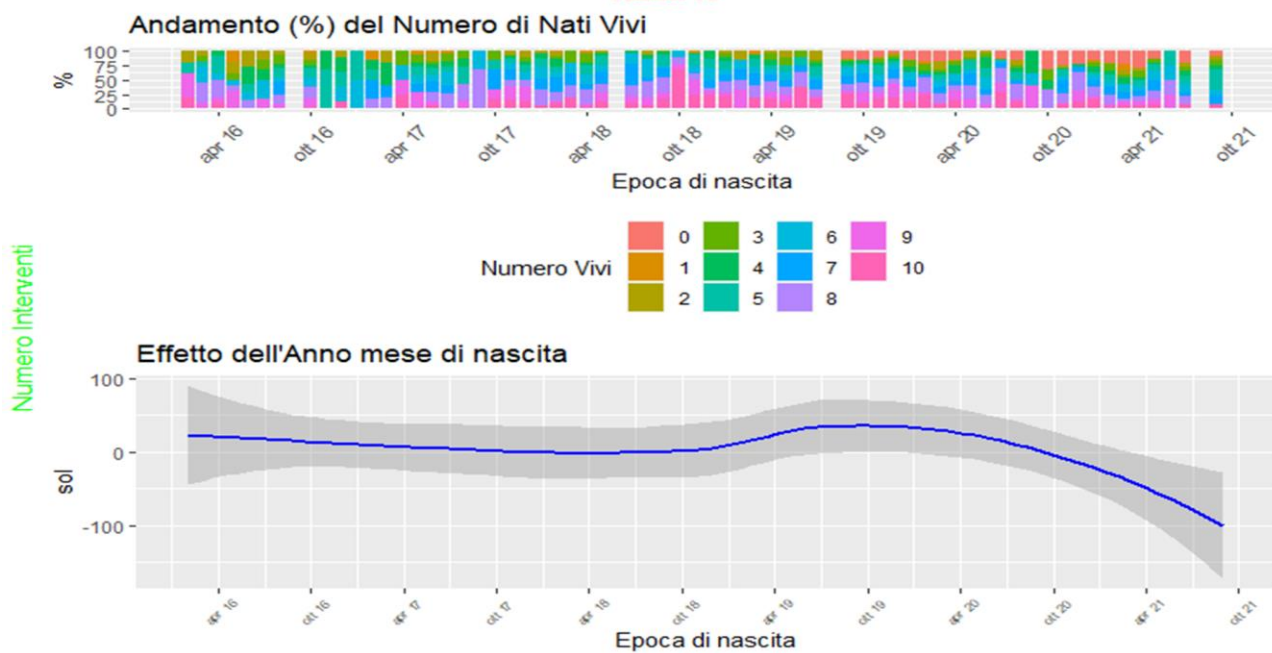

**EBV FERTILITA'**  
**MACCHIATA ITALIANA RAZZA "13"**  
**TREND FENOTIPICI –EFFETTI FISSI**

**Figura 1B**

**Effetto dell'Anno mese di nascita fattrici su età primo accoppiamento  
 razza 13**

**Figura 2B**

**Effetto dell'Anno mese di accoppiamento fattrici su età primo accoppiamento  
 razza 13**

Figura 3B

**Effetto dell'Anno mese di nascita fattrici su Numero Interventi  
razza 13**

Figura 4B

**Effetto dell'Anno mese di accoppiamento fattrici su Numero Interventi  
razza 13**

Figura 5B

**Effetto dell'Anno mese di nascita fattrici su Numero Nati Vivi  
razza 13**

Figura 6B

**Effetto dell'Anno mese di accoppiamento fattrici su Numero Interventi  
razza 13**