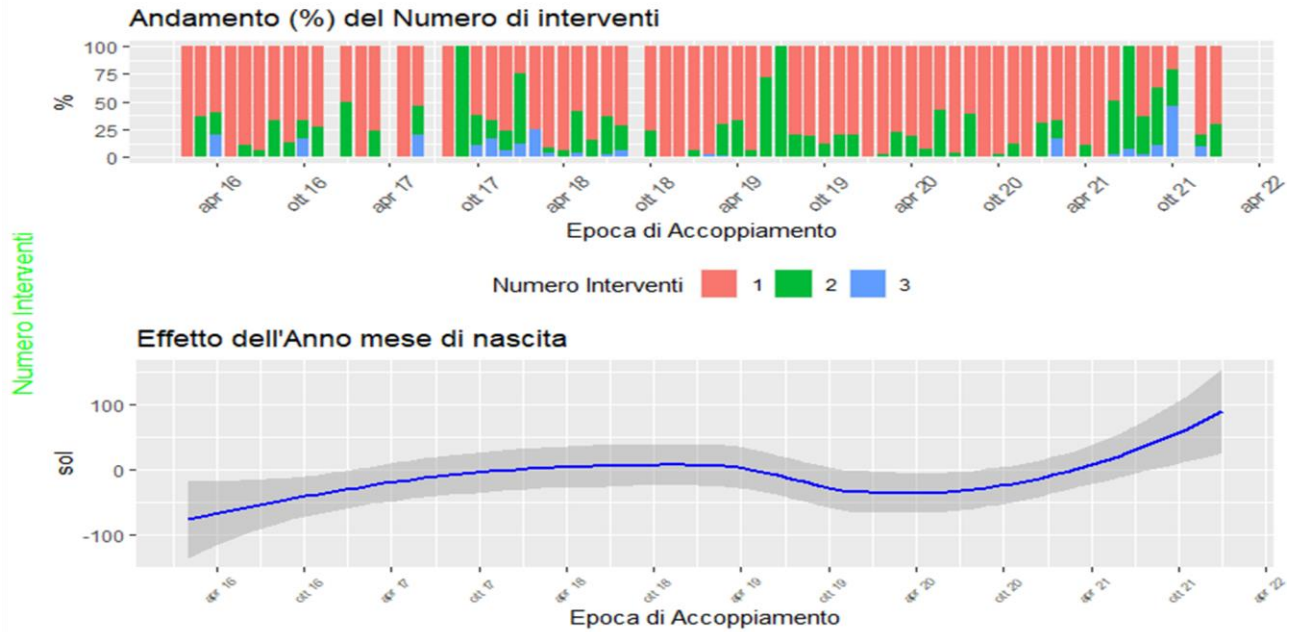

**EBV FERTILITA'**  
**MACCHIATA ITALIANA RAZZA "13"**  
**TREND FENOTIPICI –EFFETTI FISSI**

**Figura 1B**

**Effetto dell'Anno mese di nascita fattrici su età primo accoppiamento  
 razza 13**

**Figura 2B**

**Effetto dell'Anno mese di accoppiamento fattrici su età primo accoppiamento  
 razza 13**

Figura 3B

**Effetto dell'Anno mese di nascita fattrici su Numero Interventi  
razza 13**

Figura 4B

**Effetto dell'Anno mese di accoppiamento fattrici su Numero Interventi  
razza 13**

Figura 5B

**Effetto dell'Anno mese di nascita fattrici su Numero Nati Vivi  
razza 13**

Figura 6B

**Effetto dell'Anno mese di accoppiamento fattrici su Numero Interventi  
razza 13**