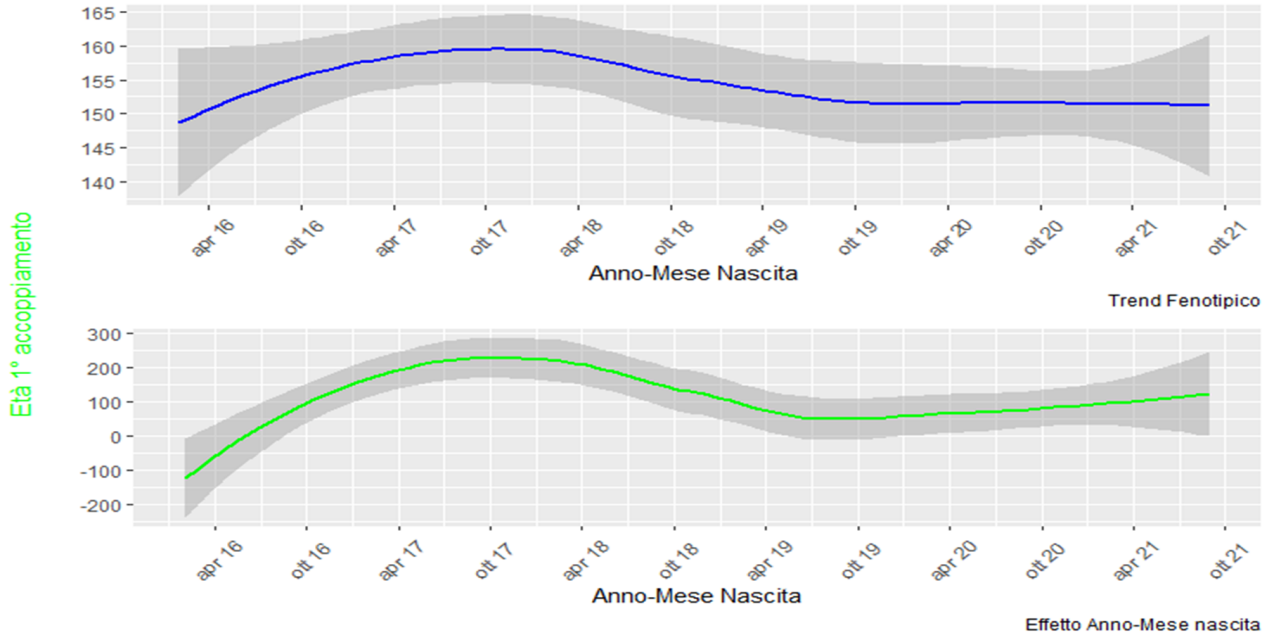

**EBV FERTILITA'**  
**MACCHIATA ITALIANA RAZZA "13"**  
**TREND FENOTIPICI –EFFETTI FISSI**

**Figura 1B**

**Effetto dell'Anno mese di nascita fattrici su età primo accoppiamento  
 razza 13**

**Figura 2B**

**Effetto dell'Anno mese di accoppiamento fattrici su età primo accoppiamento  
 razza 13**

Figura 3B

**Effetto dell'Anno mese di nascita fattrici su Numero Interventi  
razza 13**

Figura 4B

**Effetto dell'Anno mese di accoppiamento fattrici su Numero Interventi  
razza 13**

Figura 5B

**Effetto dell'Anno mese di nascita fattrici su Numero Nati Vivi  
razza 13**

Figura 6B

**Effetto dell'Anno mese di accoppiamento fattrici su Numero Interventi  
razza 13**