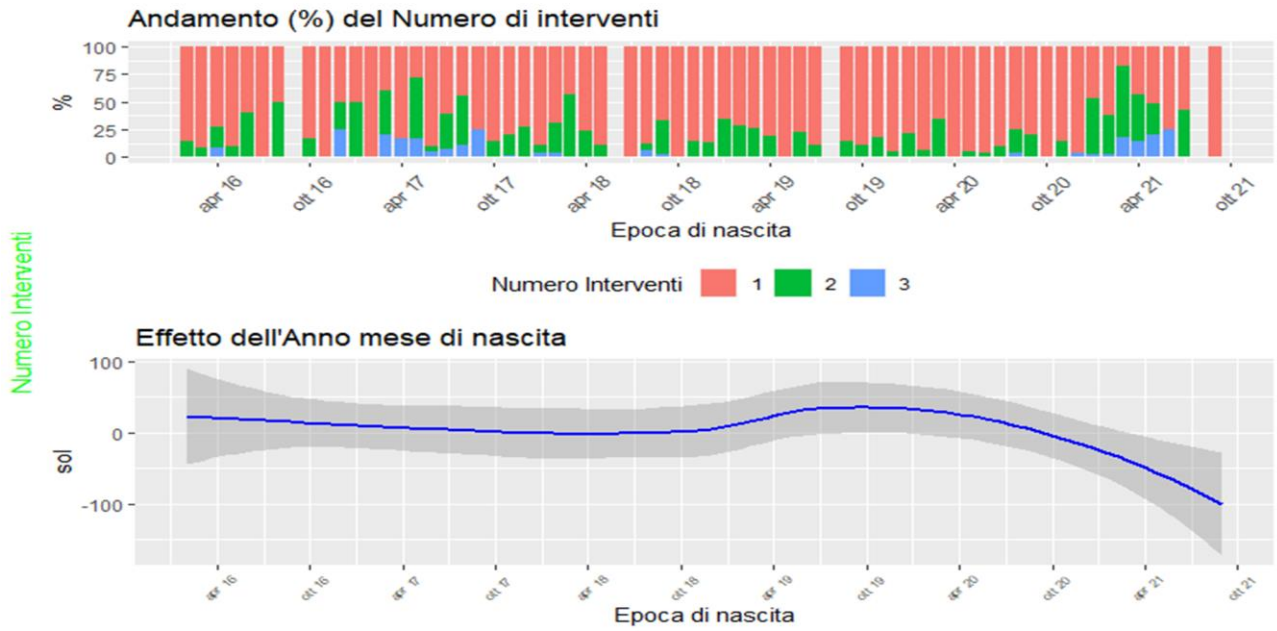

**EBV FERTILITA'**  
**MACCHIATA ITALIANA RAZZA "13"**  
**TREND FENOTIPICI –EFFETTI FISSI**

**Figura 1B**

**Effetto dell'Anno mese di nascita fattrici su età primo accoppiamento  
 razza 13**

**Figura 2B**

**Effetto dell'Anno mese di accoppiamento fattrici su età primo accoppiamento  
 razza 13**

Figura 3B

**Effetto dell'Anno mese di nascita fattrici su Numero Interventi  
razza 13**

Figura 4B

**Effetto dell'Anno mese di accoppiamento fattrici su Numero Interventi  
razza 13**

Figura 5B

**Effetto dell'Anno mese di nascita fattrici su Numero Nati Vivi  
razza 13**

Figura 6B

**Effetto dell'Anno mese di accoppiamento fattrici su Numero Interventi  
razza 13**