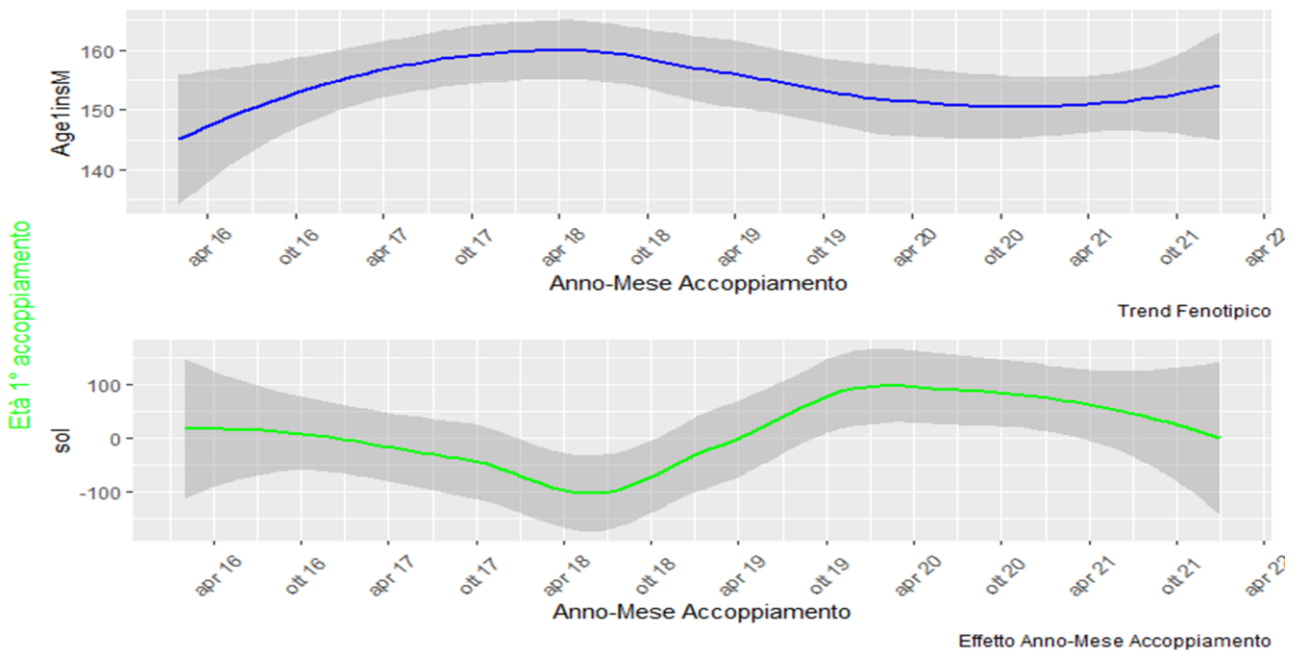

**EBV FERTILITA'**  
**MACCHIATA ITALIANA RAZZA "13"**  
**TREND FENOTIPICI –EFFETTI FISSI**

**Figura 1B**

**Effetto dell'Anno mese di nascita fattrici su età primo accoppiamento  
 razza 13**

**Figura 2B**

**Effetto dell'Anno mese di accoppiamento fattrici su età primo accoppiamento  
 razza 13**

Figura 3B

**Effetto dell'Anno mese di nascita fattrici su Numero Interventi  
razza 13**

Figura 4B

**Effetto dell'Anno mese di accoppiamento fattrici su Numero Interventi  
razza 13**

Figura 5B

**Effetto dell'Anno mese di nascita fattrici su Numero Nati Vivi  
razza 13**

Figura 6B

**Effetto dell'Anno mese di accoppiamento fattrici su Numero Interventi  
razza 13**