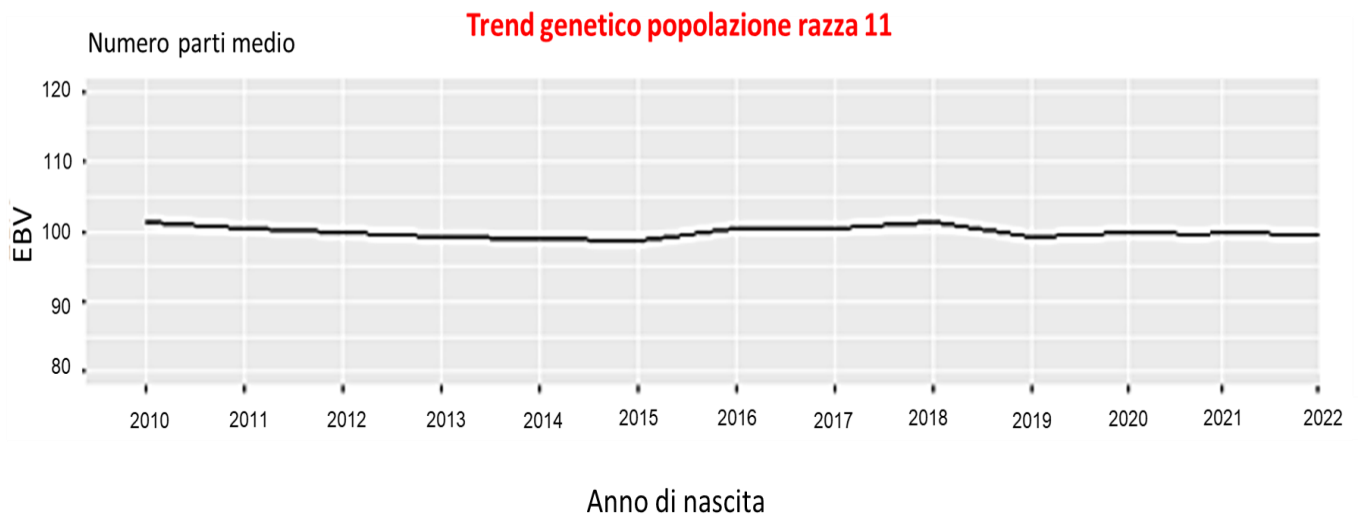

EBV LONGEVITA'

BIANCA ITALIANA «11» TREND GENETICO –EBV MASCHI

Figura 4

Figura 5

EBV maschi e Fenotipo Figlie (>=15)- Razza 11