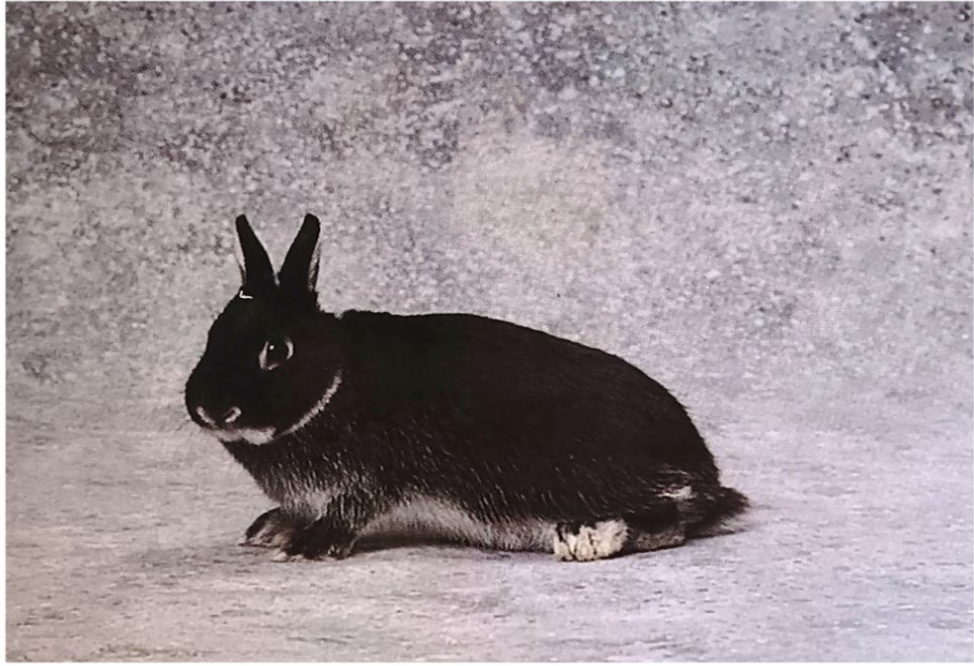

Farbenzwerge Alaska Häsin

Farbenzwerge Weissgrannen Rammler